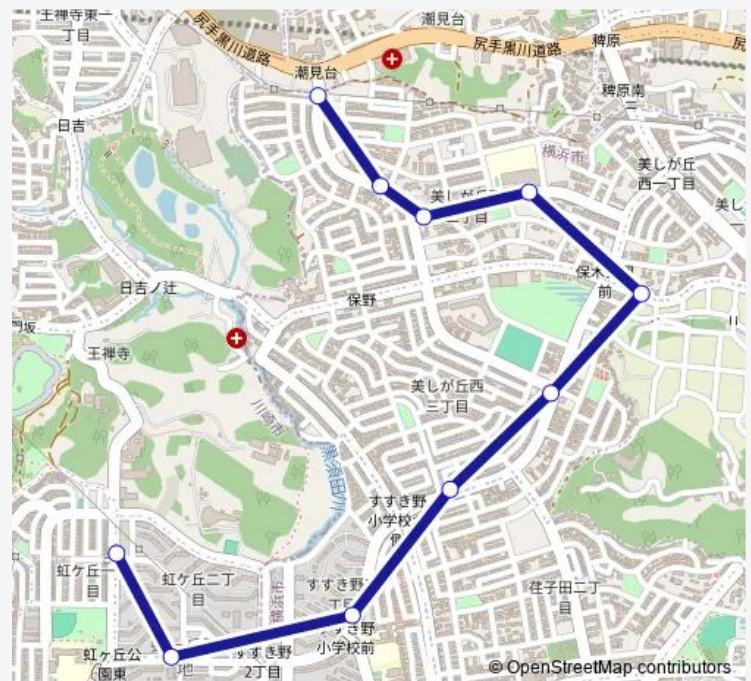

Monday 10:31-23:13

Tuesday 10:31-23:13

Wednesday 10:31-23:13

Thursday 10:31-23:13

Friday 10:31-23:13

Saturday 11:55-23:12

Sunday 11:55-23:12

Route info

Direction: 美しが丘西

Stops: 10

Trip Duration: 0 hour 11 min

Direction

虹が丘営業所 — 美しが丘西

10 stops

[Open route schedule](#)

虹が丘営業所