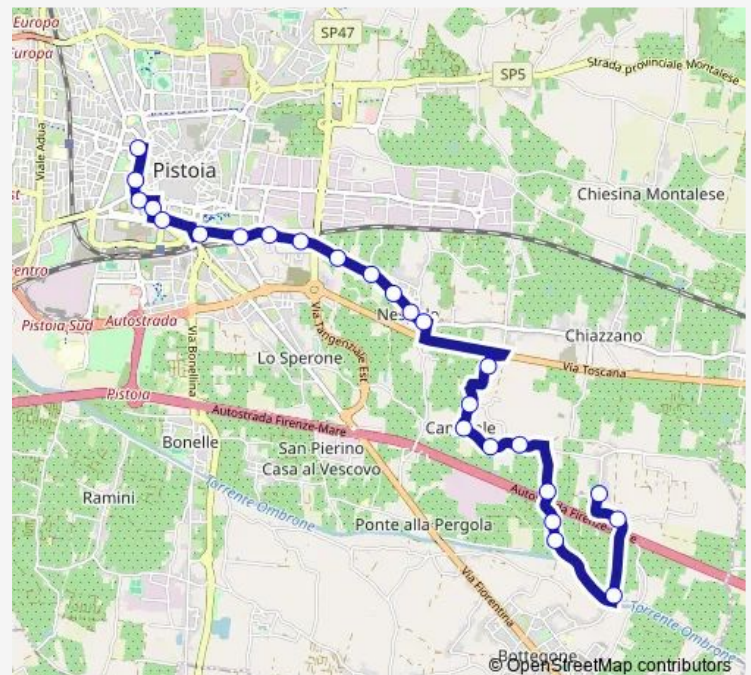

### Direction

Badia A Pacciana — P.Za San Francesco (Aiuola)

22 stops

[Open route schedule](#)

Badia A Pacciana

Badia A Pacciana (Scuole)

Ponte Dei Tesi

Canapale (Cimitero)

### Route schedule

Badia A Pacciana — P.Za San Francesco (Aiuola)

Monday 13:35

Tuesday 13:35

Wednesday 13:35

Thursday 13:35

Friday 13:35

Saturday 13:35

### Route info

Direction: Badia A Pacciana

Stops: 22

Trip Duration: 0 hour 26 min

79BPa — Pistoia-Badia A Pacciana

## Direction

Badia A Pacciana — P.Za D. Alighieri (Arrivo)

15 stops

[Open route schedule](#)

Badia A Pacciana

Badia A Pacciana (Scuole)

Ponte Dei Tesi

Canapale (Cimitero)