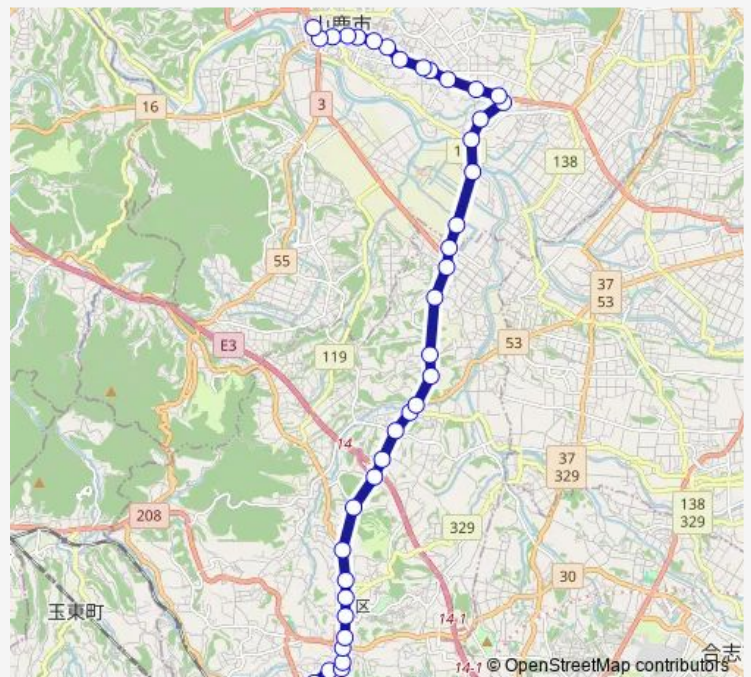

### Route schedule

田原坂ニュータウン — 山鹿バスセンター

Monday 06:40-07:25

Tuesday 06:40-07:25

Wednesday 06:40-07:25

Thursday 06:40-07:25

Friday 06:40-07:25

Saturday —

### Route info

Direction: 田原坂ニュータウン

Stops: 43

Trip Duration: 0 hour 57 min

田原坂ニュータウン→植木 ~ 来民バイパス→山鹿温泉

植木温泉入口 ( 国道 )

正清橋

宮原 ( 山鹿 )