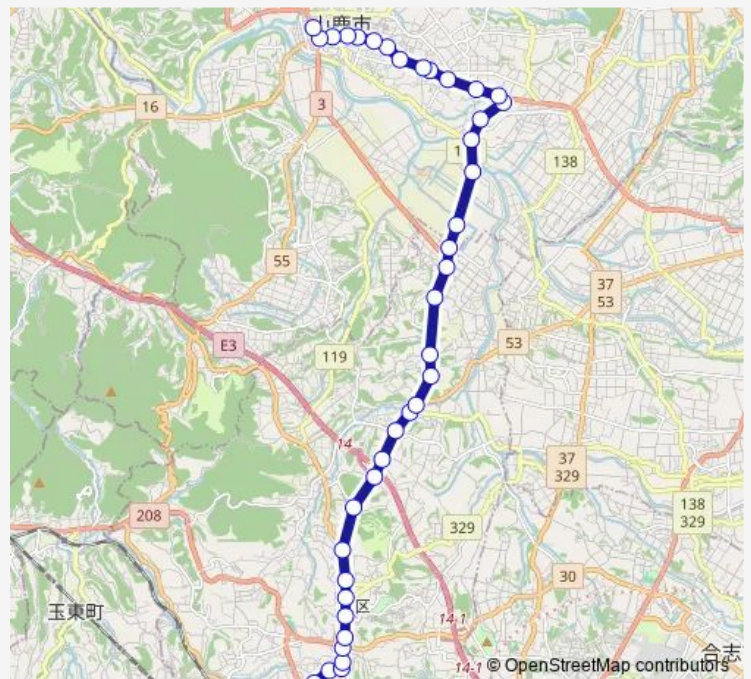

Route schedule

田原坂ニュータウン — 山鹿バスセンター

Monday	06:40-07:25
Tuesday	06:40-07:25
Wednesday	06:40-07:25
Thursday	06:40-07:25
Friday	06:40-07:25
Saturday	—
Sunday	—

Route info

Direction: 田原坂ニュータウン

Stops: 43

Trip Duration: 0 hour 49 min

■ 田原坂ニュータウン→植木 ~ 来民バイパス→山鹿温泉

植木温泉入口 (国道)

正清橋

宮原 (山鹿)

宮原温泉前

奥永

分田

日置

鹿本農高裏

鹿本商工前

水洗

馬見塚

上十三部

十三部

鹿本高校入口

鹿校通二丁目

鹿校通一丁目

山鹿市民医療センター前

シルバー人材センター入口

山鹿市役所入口

山鹿温泉 (八千代座入口)

山鹿警察署入口

山鹿バスセンター

Bus time schedules and route maps are available in an offline PDF at busmaps.com. Use the busmaps.com website to see live bus times, train schedule or subway schedule, and step-by-step directions for all public transit in Yamaga