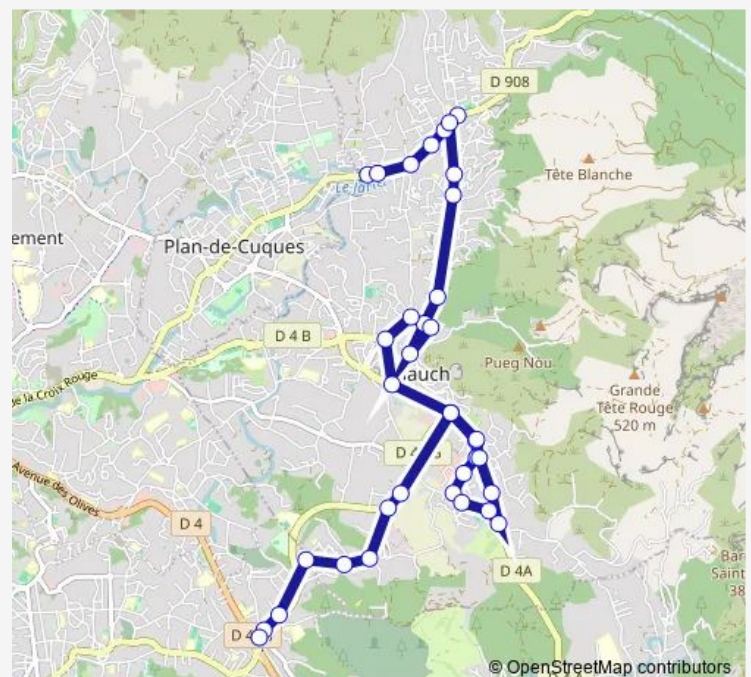

Saturday —

Sunday —

Route info

Direction: Trois Lucs

Stops: 39

Trip Duration: 0 hour 37 min

BC1 — La Fève / Trois Lucs

Jean Roque

Bar des Cigales

Saint Roch

Allauch Village

Saint Roch

Général Leclerc

Route du Clau

La Verte

La Caleche

Logis Neuf

Direction

Espace Robert Olive — Trois Lucs

36 stops

[Open route schedule](#)

Espace Robert Olive

Bon Rencontre

Chanauds