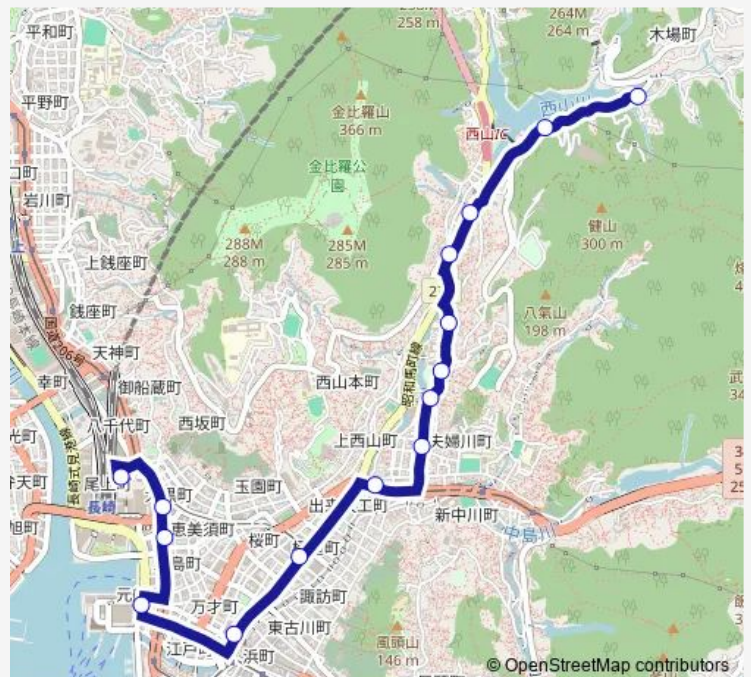

水源池跡左回り

休場左回り

片淵丸尾左回り

農園前下り

西山木場発

### Route schedule

長崎駅前交通広場 — 西山木場発

Monday —

Tuesday —

Wednesday —

Thursday —

Friday —

Saturday 18:38-19:38

### Route info

Direction: 長崎駅前交通広場

Stops: 17

Trip Duration: 0 hour 20 min