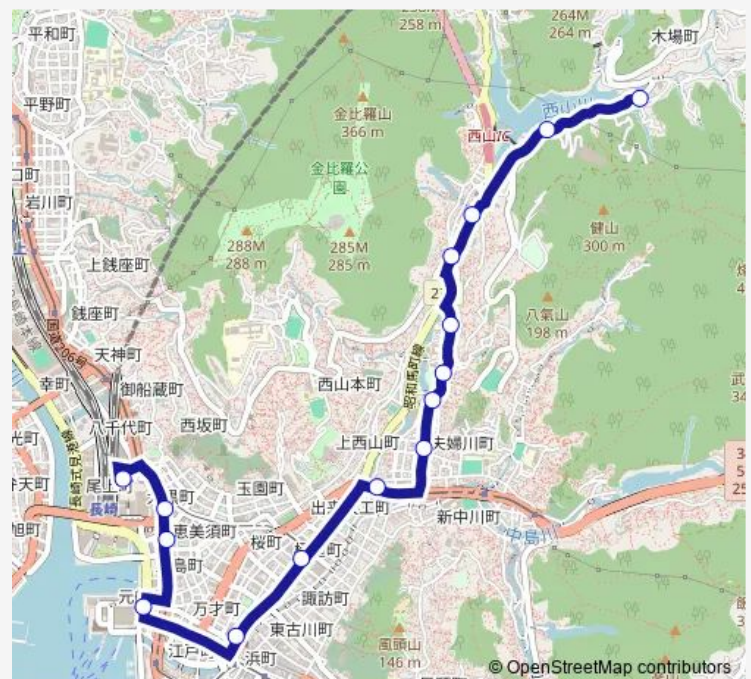

上長崎小学校前左回り

経済学部前左回り

水源池跡左回り

休場左回り

片淵丸尾左回り

農園前下り

西山木場発

Route schedule

長崎駅前交通広場 — 西山木場発

Monday 19:38-20:58

Tuesday 19:38-20:58

Wednesday 19:38-20:58

Thursday 19:38-20:58

Friday 19:38-20:58

Saturday 18:38-19:38

Sunday 18:38-19:38

Route info

Direction: 長崎駅前交通広場

Stops: 17

Trip Duration: 0 hour 20 min

■ 西山木場

BusMaps

Direction

長崎駅前交通広場 — 西山木場発