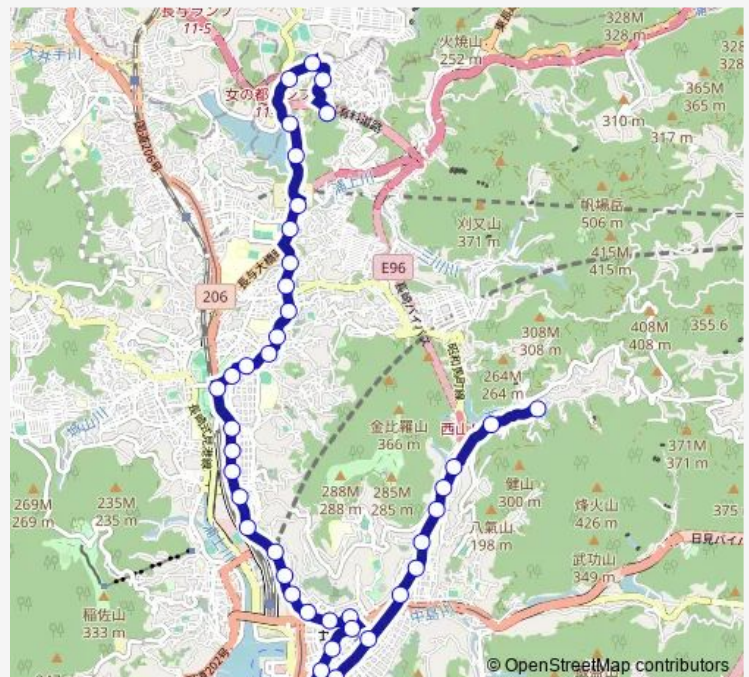

Saturday 17:11

Sunday 17:11

Route info

Direction: 西崎団地上り

Stops: 39

Trip Duration: 0 hour 53 min

■ 西山木場 — 西山木場市役所上

八千代町左回り

長崎駅前降車専用

長崎駅前東口左回り

桜町左回り

歴史文化博物館左回り

市役所上左回り

興善町左回り

万才町左回り

中央橋左回り

Monday 07:16-08:08

Tuesday 07:16-08:08

Wednesday 07:16-08:08

Thursday 07:16-08:08

Friday 07:16-08:08

Saturday 07:11-08:11

Sunday 07:11-08:11

Route info