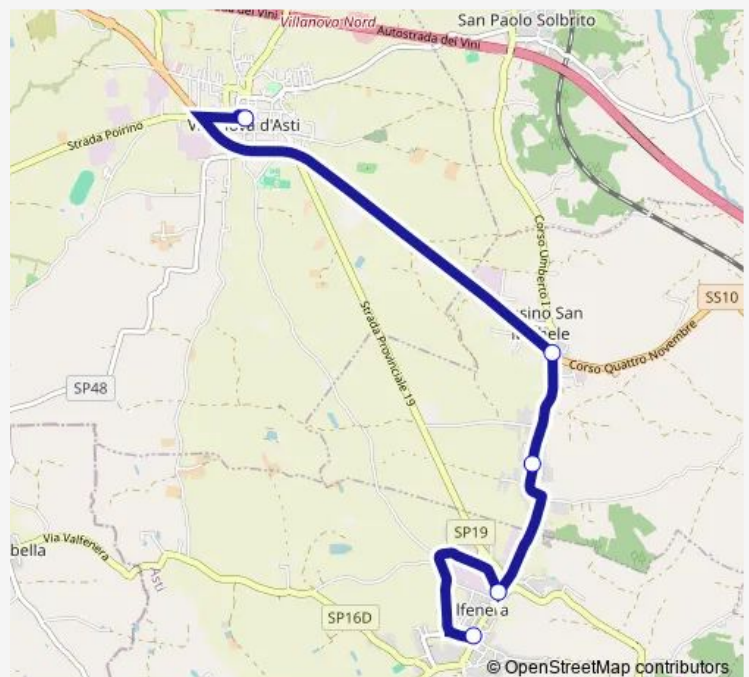

**Bus 47 / Valfenera - Torino CON Diram.**[Go to website](#)**Direction**

VILLANOVA - PAESE — VALFENERA - PAESE

5 stops

[Open route schedule](#)

VILLANOVA - PAESE

INCROCIO SS 10 - SP 16

SAN MICHELE - PAESE

BIVIO VALFENERA - INCROCIO SP 19 - SP 16

VALFENERA - PAESE

**Route schedule**

VILLANOVA - PAESE — VALFENERA - PAESE

Monday	06:08-18:10
Tuesday	06:08-17:30
Wednesday	06:08-17:30
Thursday	06:08-17:30
Friday	06:08-13:15
Saturday	06:08-17:30
Sunday	—

**Route info**

Direction: VILLANOVA - PAESE

Stops: 5

Trip Duration: 0 hour 10 min

47 / — Valfenera - Torino CON Diram.

**Direction**

VALFENERA - PAESE — TORINO - TORINO ESPOSIZIONI

8 stops

## Route info

Direction: VILLANOVA D'ASTI - STAZIONE FERROVIARIA

Stops: 2

Trip Duration: 0 hour 5 min