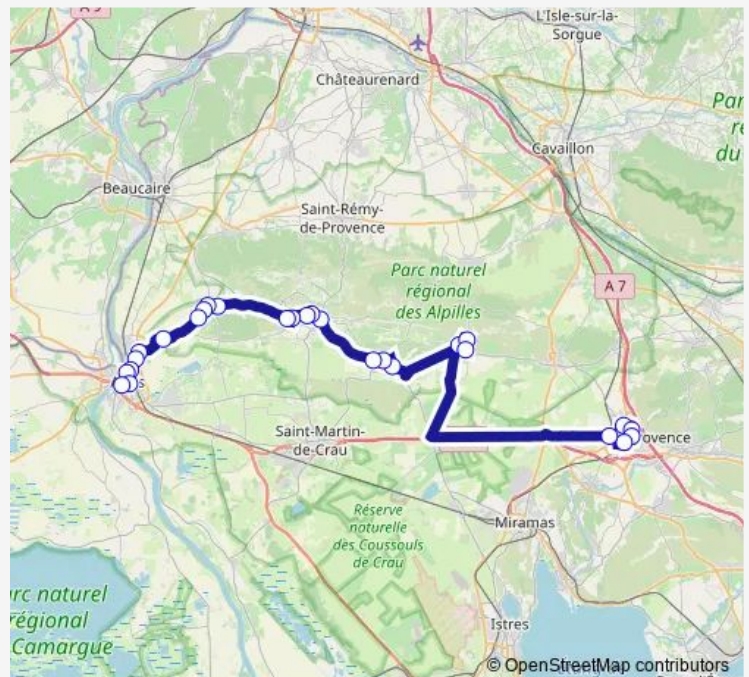

**Direction**

Le Boulodrome — Pont d'Avignon

10 stops

[Open route schedule](#)

Le Boulodrome

Le Stade

Saint Roch

Avenue de la Gare

## Route schedule

Le Boulodrome — Pont d'Avignon

Monday 07:00

Tuesday 07:00

Wednesday 07:00

Thursday 07:00

Friday 07:00

Saturday —

## Route info

Direction: Le Boulodrome

Stops: 10

Trip Duration: 0 hour 55 min

## Direction

Léopold Coren — Georges Clémenceau

28 stops

[Open route schedule](#)

Léopold Coren

Wertheim

Saint Côme

Hôpital