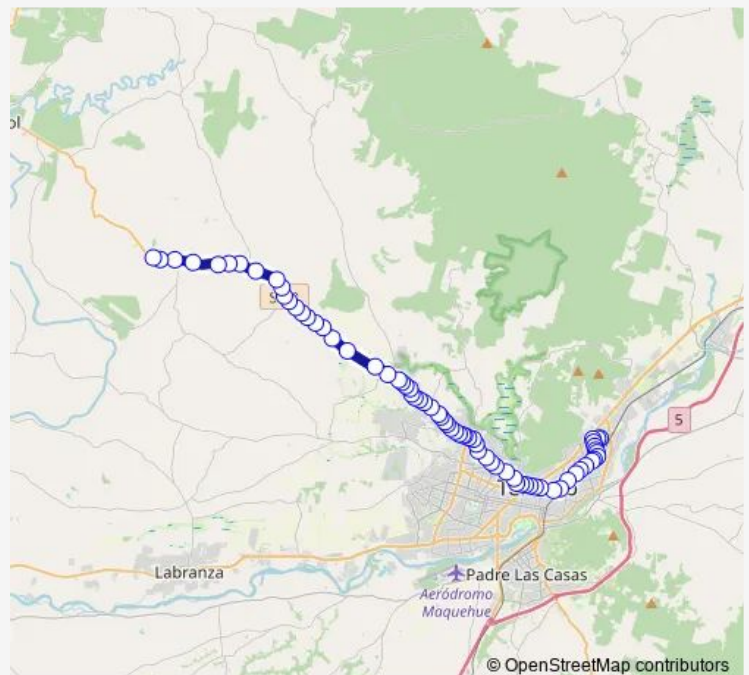

Thursday 06:00-20:30

Friday 06:00-20:30

Saturday 07:00-20:30

Sunday 07:00-20:00

Route info

Direction: Terminal línea 9

Stops: 69

Trip Duration: 1 hour 59 min

9 E — La Foresta - Pueblo Nuevo

S-20/ km 1,1

S-20/ km 0,7

Tecnologico Protec

Pedro de Valdivia/ Anunciacion - Sur

Pedro De Valdivia / La Catedral - Sur

Pedro De Valdivia / Pablo De Rocka

Pedro De Valdivia - Sur / Terminal