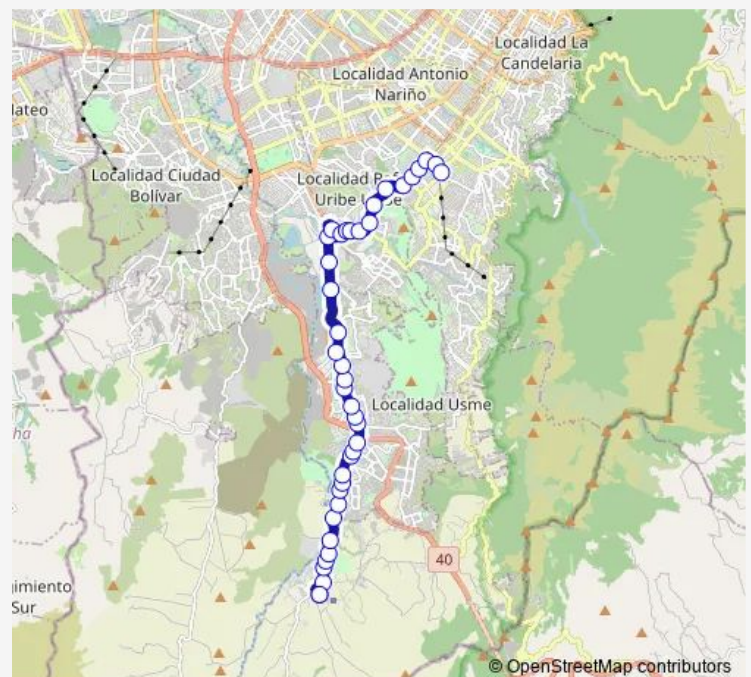

AK 1 - CL 93B Sur

AK 1 - CL 91B Sur

AK 1 - CL 81 Sur

AV. Caracas - CL 76B Sur

AV. Caracas - CL 75 Sur

AV. Caracas - CL 73 Sur

AV. Caracas - CL 71C Sur

AV. Caracas - CL 69B Sur

AV. Caracas - CL 68A Sur

Route schedule

CL 137 Sur - KR 1C Br. Usme Centro — CL 137 Sur - KR 1C Br. Usme Centro

Monday 03:30-22:00

Tuesday 03:30-22:00

Wednesday 03:30-22:00

Thursday 03:30-22:00

Friday 03:30-22:00

Saturday 03:30-22:00

Sunday —

Route info

Direction: CL 137 Sur - KR 1C Br. Usme Centro

Stops: 40

Trip Duration: 2 hour 20 min

L723 — Portal 20 De Julio

AV. Caracas - CL 65 Sur Portal Usme

AV. Caracas - KR 56

AV. Caracas - TV 5d

AV. Caracas - KR 6

CL 50A Sur - KR 5z

CL 49 G Sur - KR 5 T

KR 5U - CL 49C Sur

DG 48Y Sur - TV 5r

TV 5N Bis - KR 48u