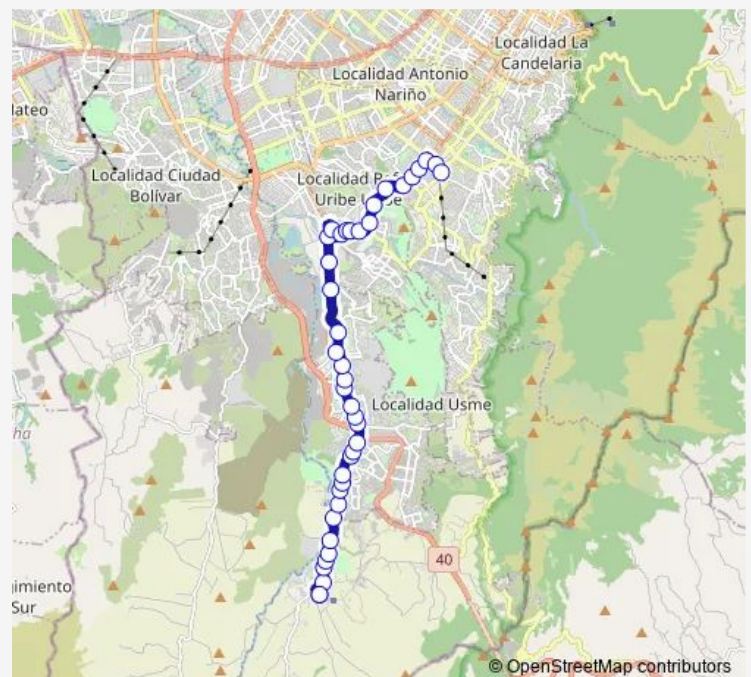

AK 1 - CL 93B Sur

AK 1 - CL 91B Sur

AK 1 - CL 81 Sur

AV. Caracas - CL 76B Sur

AV. Caracas - CL 75 Sur

AV. Caracas - CL 73 Sur

AV. Caracas - CL 71C Sur

AV. Caracas - CL 69B Sur

AV. Caracas - CL 68A Sur

Route schedule

CL 137 Sur - KR 1C Br. Usme Centro — CL 137 Sur - KR 1C Br. Usme Centro

Monday 03:30-22:00

Tuesday 03:30-22:00

Wednesday 03:30-22:00

Thursday 03:30-22:00

Friday 03:30-22:00

Saturday 03:30-22:00

Sunday —

Route info

Direction: CL 137 Sur - KR 1C Br. Usme Centro

Stops: 40

Trip Duration: 2 hour 9 min

AV. Caracas - CL 65 Sur Portal Usme

AV. Caracas - KR 56

AV. Caracas - TV 5d

AV. Caracas - KR 6

CL 50A Sur - KR 5z

CL 49 G Sur - KR 5 T

KR 5U - CL 49C Sur

DG 48Y Sur - TV 5r

TV 5N Bis - KR 48u

KR 5I - CL 48J Sur