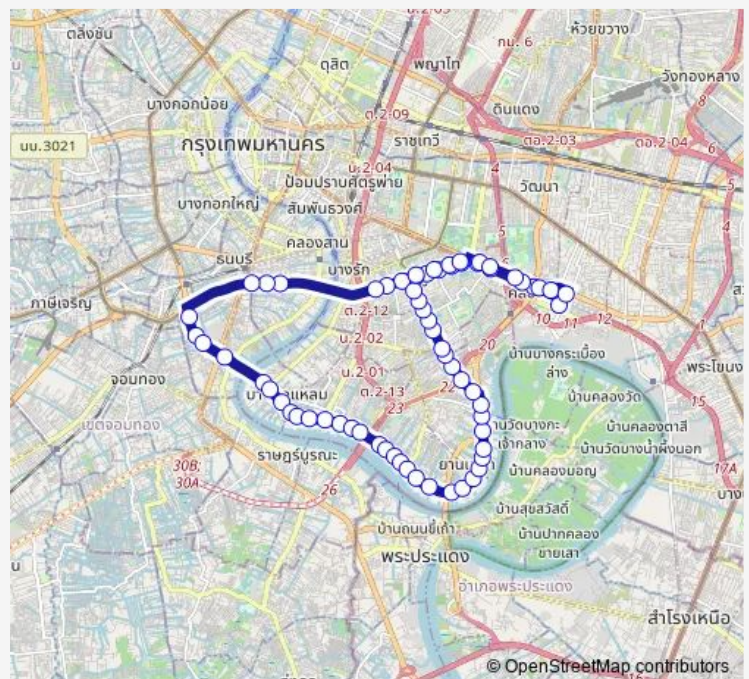

ศูนย์บริการสาธารณสุข 28;Health Center 28

ฟิวส์ สาทร-ตากสิน;Fuse Sathorn-Taksin

BTS วงเวียนใหญ่ (ทางออก2);Bts Wongwianyai (Exit 2)

เดอะมอลล์ท่าพระ;The Mall Thapra

ซอยรัชดาภิเษก 6;Soi Ratchadapisek 6

วัดสุทธาวาส (ท่าพระ);Wat Sutthawat (Tha Phra)

### Route schedule

คูคลองเตย;Bus Depot Khlong Toei — โลตัสพระราม 4 (ถนนเกษมราษฎร์);Tesco Lotus Rama 4

Monday	00:01
Tuesday	00:01
Wednesday	00:01
Thursday	00:01
Friday	00:01
Saturday	00:01
Sunday	00:01

### Route info

Direction: คูคลองเตย;Bus Depot Khlong Toei

Stops: 67

Trip Duration: 1 hour 32 min

3-51 (205) — วงกลมคลองเตย - สถานีรถไฟฟ้าตลาดพลู; Klongtoey - Talat Phlu Station

ก่อนแยกบุคคลโล;Before Bukkhalo Intersection