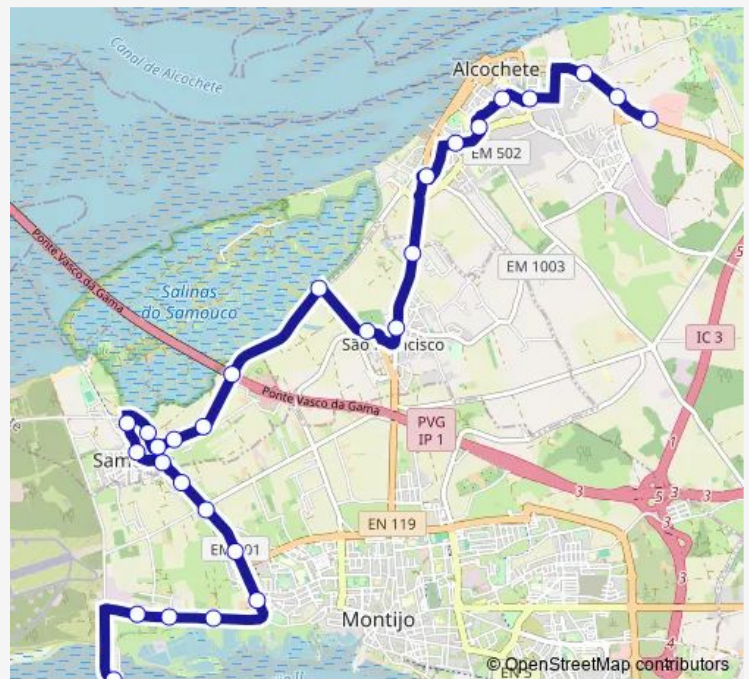

Route schedule

Alcochete (AV Euro 2004) Freeport — Cais DO Seixalinho - P4

Monday	05:25-21:55
Tuesday	05:25-21:55
Wednesday	05:25-21:55
Thursday	05:25-21:55
Friday	05:25-21:55
Saturday	05:50-20:35
Sunday	07:35-20:10

Route info

Direction: Alcochete (AV Euro 2004) Freeport

Stops: 28

Trip Duration: 0 hour 30 min

4501 — Alcochete (Freeport) - Montijo (Terminal Fluvial) **BusMaps**

Bº Caneira (EM 501) X Estr Real

Bº Caneira (EM 501 48)

Rua Cidade Guimarães Frente 190

Estrada do Seixalinho (Vivenda Teigão)

Estrada do Seixalinho (Estufas)

Estrada do Seixalinho (Frente Vivenda Amorim)

Cais DO Seixalinho - P4

Direction

Cais DO Seixalinho - P4 — Alcochete (AV Euro 2004)
Freeport