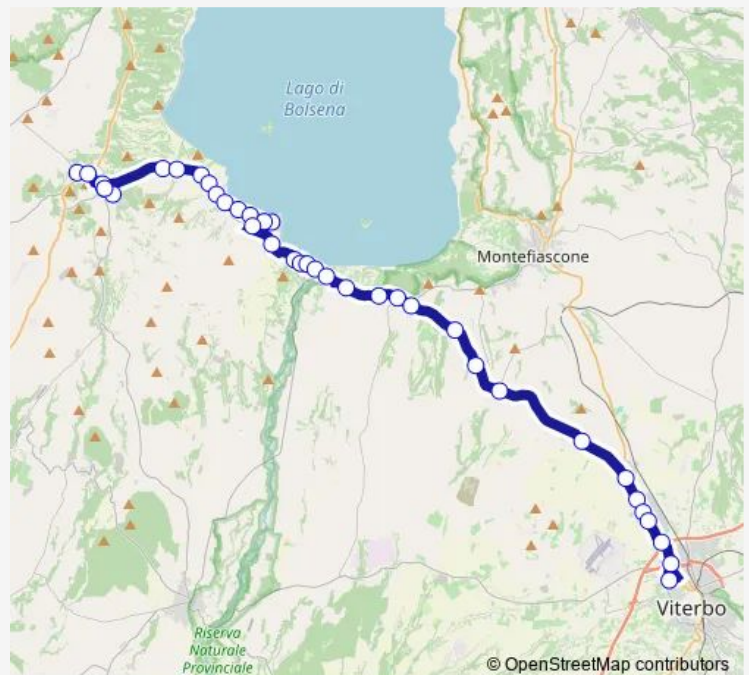

CAPODIMONTE | V.le R. Margherita Via Isola Martana # f648

CAPODIMONTE | Viale R. Margherita Viale S. Antonio # f649

Capodimonte | Viale R. Margherita Via San Rocco # f537

Capodimonte | Via Marconi # f538

Capodimonte | Viale R. Margherita Via San Rocco # f539

Capodimonte | Via Poggio Marano Via Verentana # f540

MARTA | Via Verentana Via Terrarossa # f652

**Route schedule**

Valentano | Via Marconi Via Roma # f392 — VITERBO | Riello # f641

Monday	14:40
Tuesday	14:40
Wednesday	14:40
Thursday	14:40
Friday	14:40
Saturday	14:40
Sunday	—

**Route info**

Direction: Valentano | Via Marconi Via Roma # f392

Stops: 39

Trip Duration: 0 hour 40 min

Valentano - Viterbo # Va152a