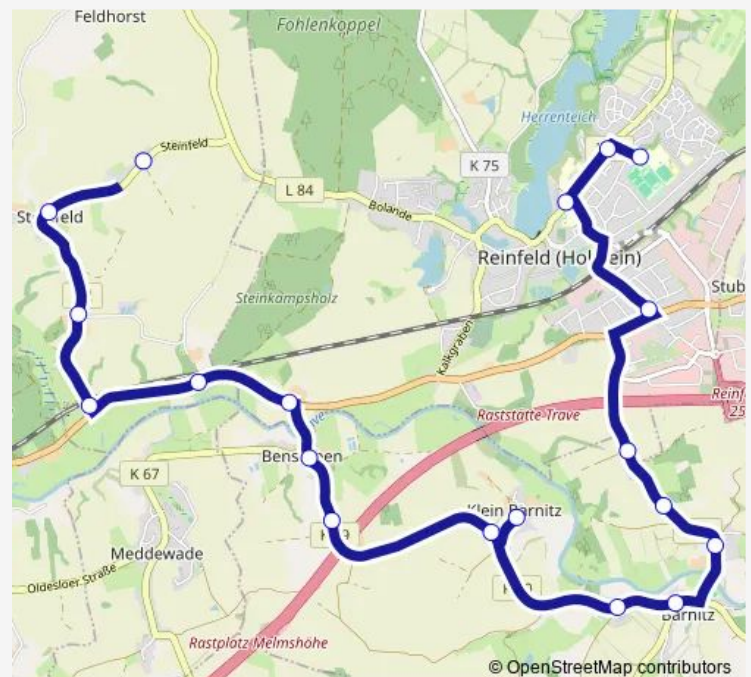

Steinfelderhude (Ost)

Reinfeld, Hasenkrug

Benstaben (Mitte)

Benstaben (Süd)

Klein Barnitz, Ortsmitte

Klein Barnitz, Abzweigung

Groß Barnitz, Dieckkamp

Groß Barnitz, Westerauer Straße

### Route schedule

Steinfeld, Siedlung — Reinfeld, Schulzentrum

Monday 07:15-08:07

Tuesday 07:15-08:07

Wednesday 07:15-08:07

Thursday 07:15-08:07

Friday 07:15-08:07

Saturday —

### Route info

Direction: Steinfeld, Siedlung

Stops: 21

Trip Duration: 0 hour 31 min

8133 — Steinfeld > Barnitz - Lokfeld > Reinfeld

## Direction

Reinfeld, Matthias-Claudius-Schule — Steinfeld, Siedlung

19 stops

[Open route schedule](#)

Reinfeld, Matthias-Claudius-Schule

Reinfeld, Schützenstraße

Reinfeld, Schulzentrum

Reinfeld, Körliner Straße