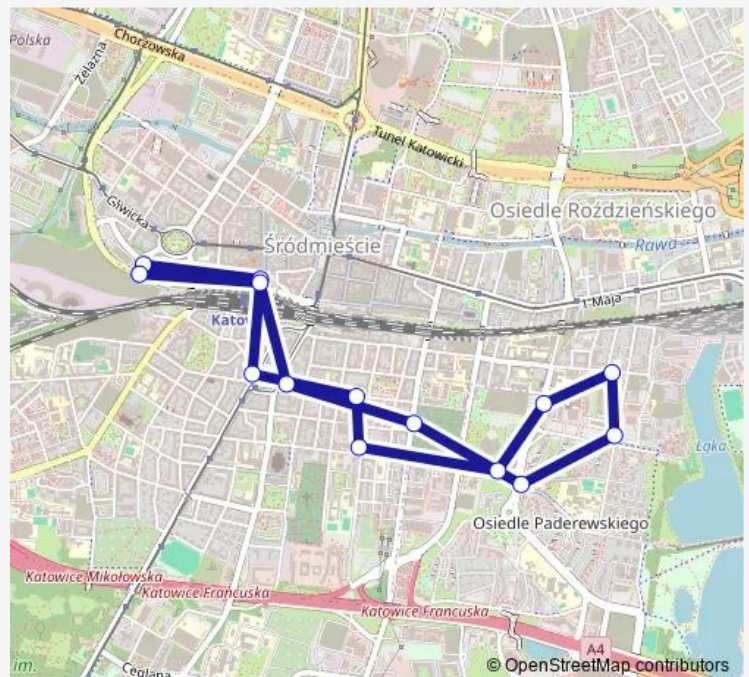

Bus Z210

[Go to website](#)

Direction

Katowice Sądowa — Katowice Sądowa

14 stops

[Open route schedule](#)

Katowice Sądowa

Katowice Dworzec

Katowice Plac Miarki

Katowice Jagiellońska

Katowice Powstańców Przychodnie

Osiedle Paderewskiego Biblioteka Śląska

Katowice Krasińskiego

Osiedle Paderewskiego Krasińskiego

Osiedle Paderewskiego Sikorskiego

Osiedle Paderewskiego Biblioteka Śląska

Katowice Francuska

Katowice Plac Miarki

Katowice Dworzec

Katowice Sądowa

Route schedule

Katowice Sądowa — Katowice Sądowa

Monday 04:23-22:43

Tuesday 04:23-22:43

Wednesday 04:23-22:43

Thursday 04:23-22:43

Friday 04:23-22:43

Saturday 04:23-22:43

Sunday 04:23-22:43

Route info

Direction: Katowice Sądowa

Stops: 14

Trip Duration: 0 hour 28 min

Z210

BusMaps