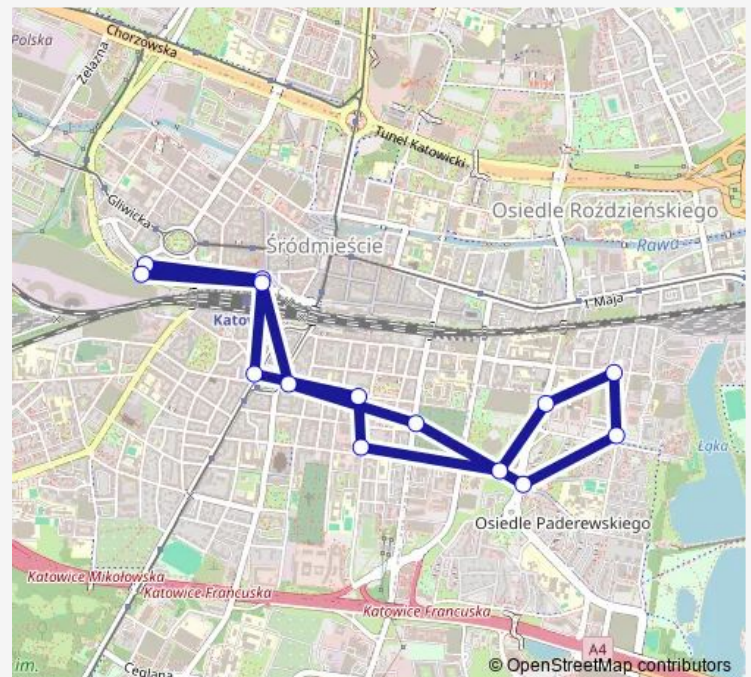

Bus Z210

[Go to website](#)

Direction

Katowice Sądowa — Katowice Sądowa

14 stops

[Open route schedule](#)

Katowice Sądowa

Katowice Dworzec

Katowice Plac Miarki

Katowice Jagiellońska

Katowice Powstańców Przychodnie

Osiedle Paderewskiego Biblioteka Śląska

Katowice Krasińskiego

Osiedle Paderewskiego Krasińskiego

Osiedle Paderewskiego Sikorskiego

Osiedle Paderewskiego Biblioteka Śląska

Katowice Francuska

Katowice Plac Miarki

Katowice Dworzec

Katowice Sądowa

Route schedule

Katowice Sądowa — Katowice Sądowa

Monday 04:23-22:43

Tuesday 04:23-22:43

Wednesday 04:23-22:43

Thursday 04:23-22:43

Friday 04:23-22:43

Saturday 04:23-22:43

Sunday 04:23-22:43

Route info

Direction: Katowice Sądowa

Stops: 14

Trip Duration: 0 hour 28 min

Z210

BusMaps