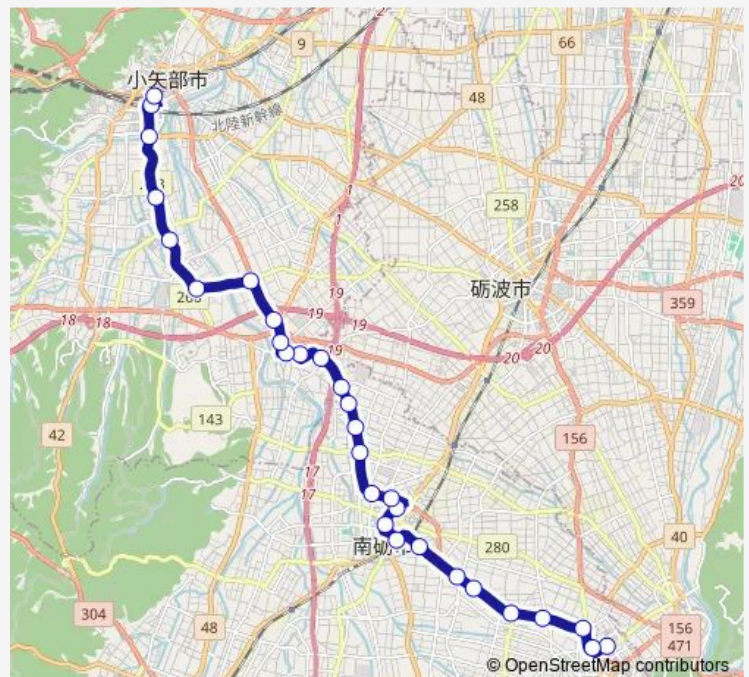

Thursday 07:20-17:10

Friday 07:20-17:10

Saturday 08:30-18:10

Sunday 08:30-18:10

Route info

Direction: 石動駅南口

Stops: 29

Trip Duration: 0 hour 37 min

津沢町

津沢中央

津沢小学校前

新西

経田

藪波

次郎島

Route schedule