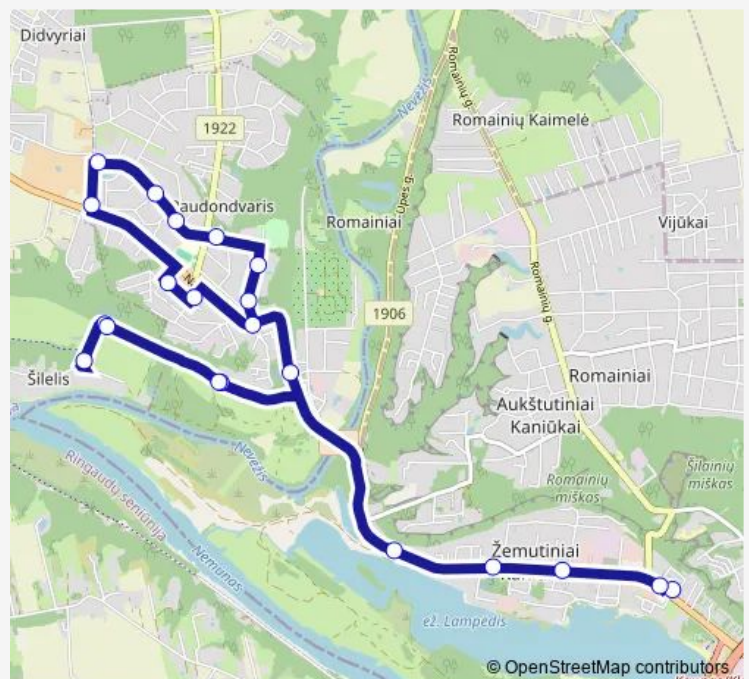

Thursday 06:44-20:16

Friday 06:44-20:16

Saturday 06:49-20:16

Sunday 06:49-20:16

Route info

Direction: Kaniūkai išlaipinimas

Stops: 21

Trip Duration: 0 hour 29 min

Kaniūkai išlaipinimas

Route schedule

Raudondvaris — Kaniūkai išlaipinimas

Monday 07:04-20:35

Tuesday 07:04-20:35

Wednesday 07:04-20:35

Thursday 07:04-20:35

Friday 07:04-20:35