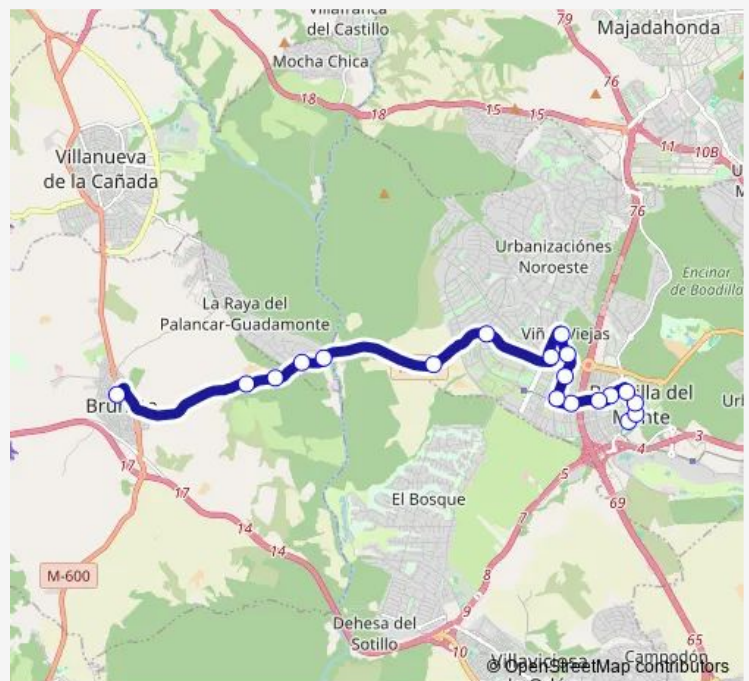

Ctra.M513-Granja Escuela

Ctra.M513-LA Chopera

Pza.Altozano-Madrid

Route schedule

Ctra.Villaviciosa-Est.Ferial DE Boadilla — Pza.Altozano-Madrid

Monday 04:15-20:30

Tuesday 04:15-20:30

Wednesday 04:15-20:30

Thursday 04:15-20:30

Friday 04:15-20:30

Saturday 04:30-21:30

Sunday 04:30-20:30

Route info

Direction: Ctra.Villaviciosa-Est.Ferial DE Boadilla

Stops: 19

Trip Duration: 0 hour 20 min

575 — Boadilla DEL Monte-Brunete

Direction

Pza.Altozano-Madrid — Ctra.Villaviciosa-Est.Ferial DE Boadilla

21 stops

[Open route schedule](#)

Pza.Altozano-Madrid

Real DE SAN Sebastián-Caridad

Real DE SAN Sebastián-Amargura