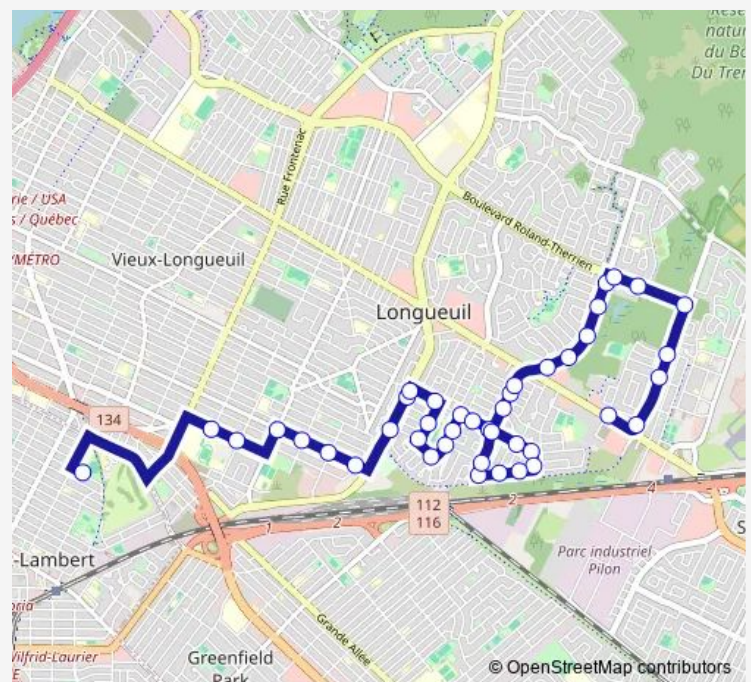

boul. Jacques-Cartier ouest et civique 862

boul. Jacques-Cartier ouest et David

boul. Jacques-Cartier ouest et de Lyon

de Lyon et Darveau

Darveau et Dubuisson

Darveau et Duvivier

Duvivier et Duhamel

Duhamel et Denaut

Duhamel et tsse Decelles

Duhamel et de Lyon

de Lyon et Dumont

de Lyon et boul. Roberval ouest

de Lyon et Repentigny

Route schedule

av. de Brixton et École secondaire Saint-Lambert International High School — ch. de Chambly et Cuvillier est

Monday	15:50
Tuesday	15:50
Wednesday	15:50
Thursday	15:50
Friday	15:50
Saturday	—
Sunday	—

Route info

Direction: av. de Brixton et École secondaire Saint-Lambert International High School

Stops: 42

Trip Duration: 0 hour 31 min

■ 575 — École Saint-Lambert International High School

de Lyon et Richmond

Richmond et civique 3333

Richmond et Rhéaume

Richmond et Riverin

Richmond et boul. Roberval ouest

boul. Roberval ouest et Denaut

boul. Roberval ouest et de Lyon