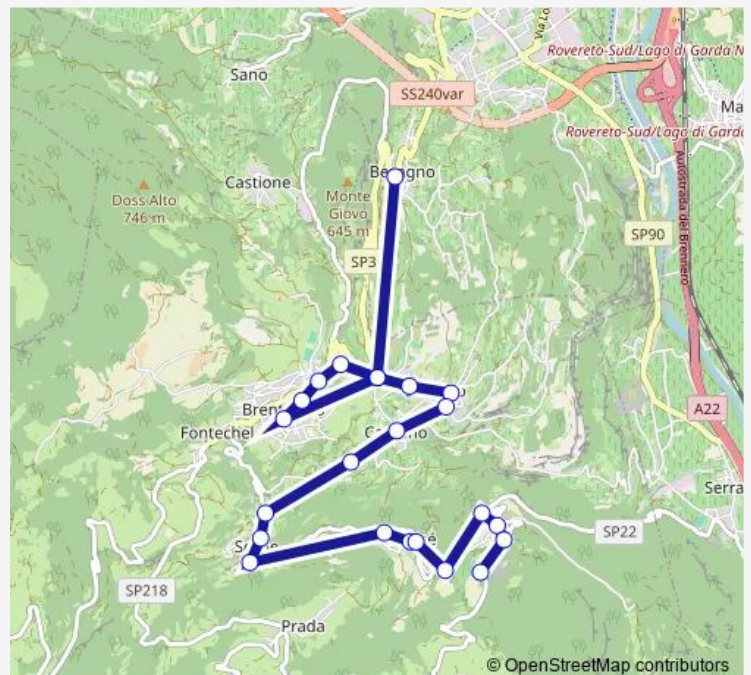

Bus B319 Besagno-Crosano-Cornè-Saccone

[Go to website](#)

Direction

Brentonico. Via Calzolari — Saccone

21 stops

[Open route schedule](#)

Brentonico. Via Calzolari

Brentonico-Mobil.Zoller

Crosano. Bivio

Crosano-Via Mazzini

Crosano-Fam. Coop.

Crosano-Via S.Biagio 25/27

Cazzano

Cazzano-Loc. Piazzoli 1

Sorne-Stalla

Sorne

Sorne-Troticoltura

Cornè Loc. Gai

Cornè'

Cornè-Loc. Lodrone

Cornè-Piazzale Deposito

Cornè Bivio Per Saccone

Loc.Cave di Cornè'-Loc.Saiori

Loc.Cave li di Cornè'-L.Cioni

Loc. Cazzanelli di Cornè

Loc.Piaggi Bassi

Saccone

Route schedule

Brentonico. Via Calzolari — Saccone

Monday 16:25

Tuesday 16:25

Wednesday 16:25

Thursday 16:25

Friday 16:25

Saturday —

Sunday —

Route info

Direction: Brentonico. Via Calzolari

Stops: 21

Trip Duration: 0 hour 32 min

■ B319 — Besagno-Crosano-Cornè-Saccone