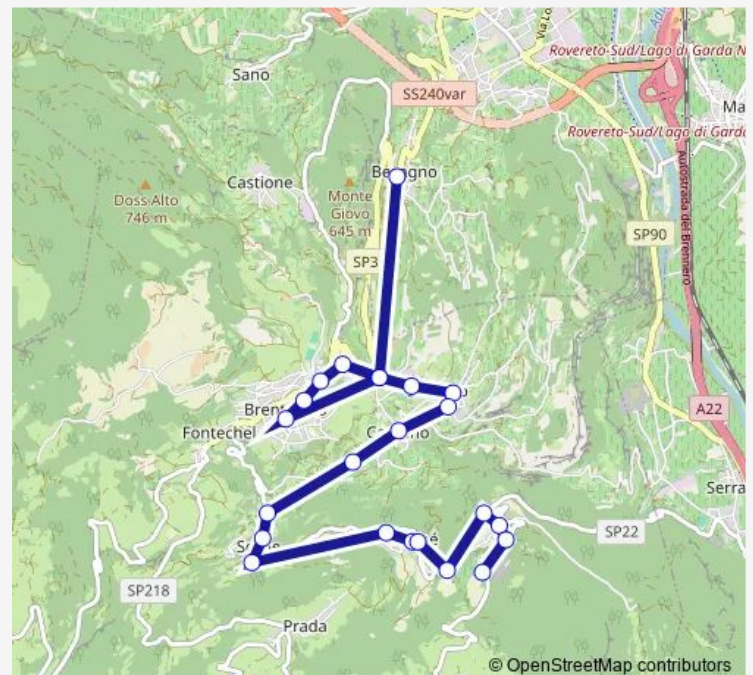

Sorne-Troticoltura

Cornè Loc. Gai

Cornè'

Cornè-Loc. Lodrone

Cornè-Piazzale Deposito

Cornè Bivio Per Saccone

Loc.Cave di Cornè'-Loc.Saiori

Loc.Cave li di Cornè'-L.Cioni

Thursday 16:25

Friday 16:25

Saturday —

Sunday —

Route info

Direction: Brentonico. Via Calzolari

Stops: 21

Trip Duration: 0 hour 32 min

■ B319 — Besagno-Crosano-Cornè-Saccone

Direction

Sorne — Saccone

13 stops

[Open route schedule](#)

Sorne

Sorne-Troticoltura

Cornè Loc. Gai

Corne'

Cornè-Fam.Coop

Cornè-Loc. Lodrone

Cornè-Piazzale Deposito

Cornè Bivio Per Saccone

Loc.Cave di Corne'-Loc.Saiori

Loc.Cave li di Corne'-L.Cioni

Loc. Cazzanelli di Cornè