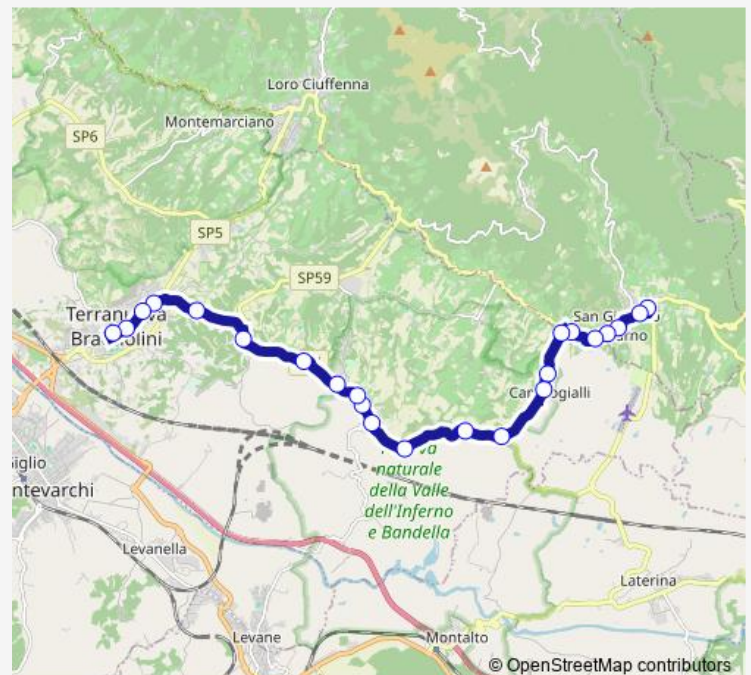

### Route schedule

Terranuova S.Tito — S.Giustino V.No Piazza Del Popolo

Monday 06:35-16:25

Tuesday 06:35-16:25

Wednesday 06:35-16:25

Thursday 06:35-16:25

Friday 16:25

Saturday 06:35-07:05

### Route info

Direction: Terranuova S.Tito

Stops: 23

Trip Duration: 0 hour 25 min

Lap112 — S.Giustino-Terranuova

BusMaps

S.Giustino V.No Centro

S.Giustino V.No Piazza Del Popolo

## Direction

Viale Europa Nc.22 — S.Giustino V.No Piazza Del Popolo

32 stops

[Open route schedule](#)

Viale Europa Nc.22

Viale Europa Di Fronte Nc.59

Viale Europa Di Fronte Nc.91

Via V. Veneto Nc.64 (Pernina)