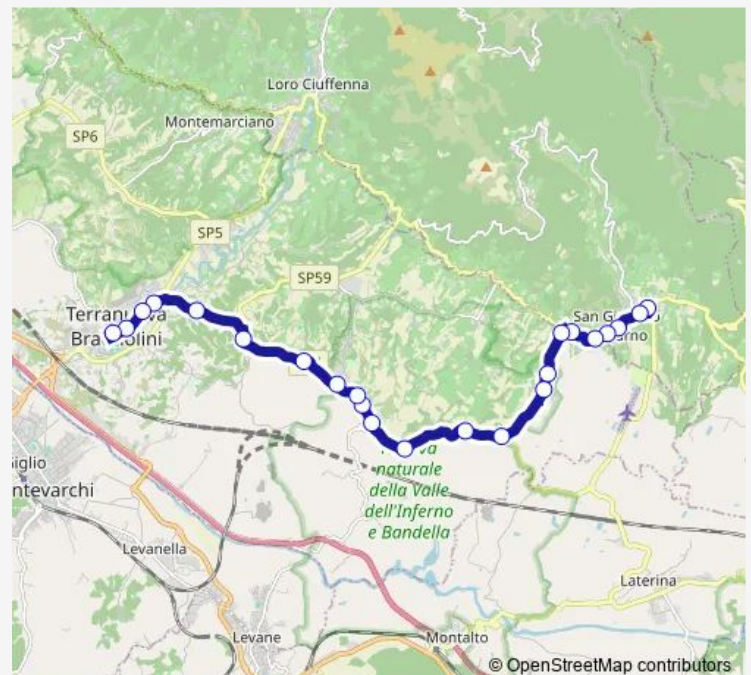

S.Giustino V.No (Farmacia)

Route schedule

Terranuova S.Tito — S.Giustino V.No Piazza Del Popolo

Monday 06:35-16:25

Tuesday 06:35-16:25

Wednesday 06:35-16:25

Thursday 06:35-16:25

Friday 16:25

Saturday 06:35-07:05

Sunday —

Route info

Direction: Terranuova S.Tito

Stops: 23

Trip Duration: 0 hour 25 min

S.Giustino V.No Centro

S.Giustino V.No Piazza Del Popolo

Direction

Viale Europa Nc.22 — S.Giustino V.No Piazza Del Popolo

32 stops

[Open route schedule](#)

Viale Europa Nc.22

Viale Europa Di Fronte Nc.59

Viale Europa Di Fronte Nc.91

Via V. Veneto Nc.64 (Pernina)