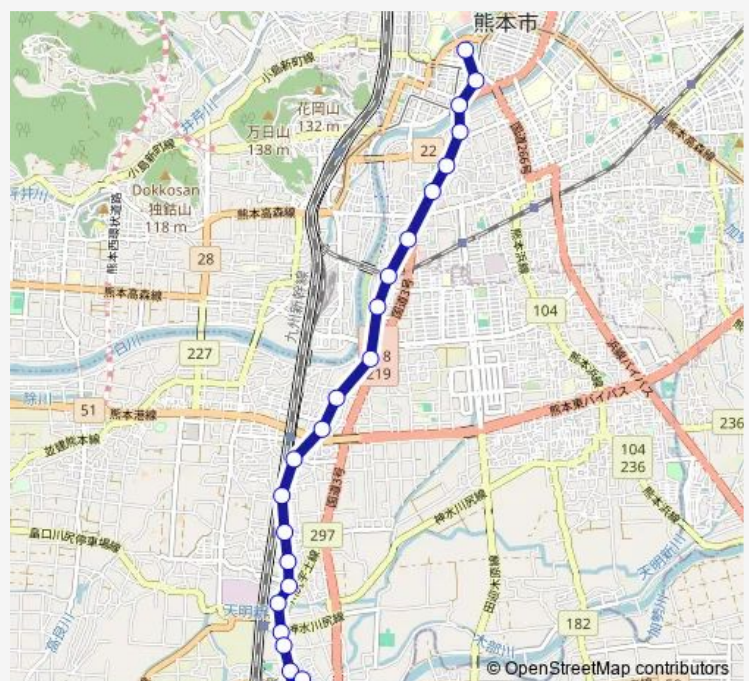

### Route schedule

桜町バスターミナル — リバグリーン八幡

|           |             |
|-----------|-------------|
| Monday    | 10:30       |
| Tuesday   | 10:30       |
| Wednesday | 10:30       |
| Thursday  | 10:30       |
| Friday    | 10:30       |
| Saturday  | 11:10       |
| Sunday    | 08:25-10:35 |

### Route info

Direction: 桜町バスターミナル

Stops: 25

Trip Duration: 0 hour 30 min

R1-1 : 桜町バスターミナル→川尻市道~川尻町→川尻町 BusMaps

川尻町 (旧道)

川尻新町

川尻町 (市道)