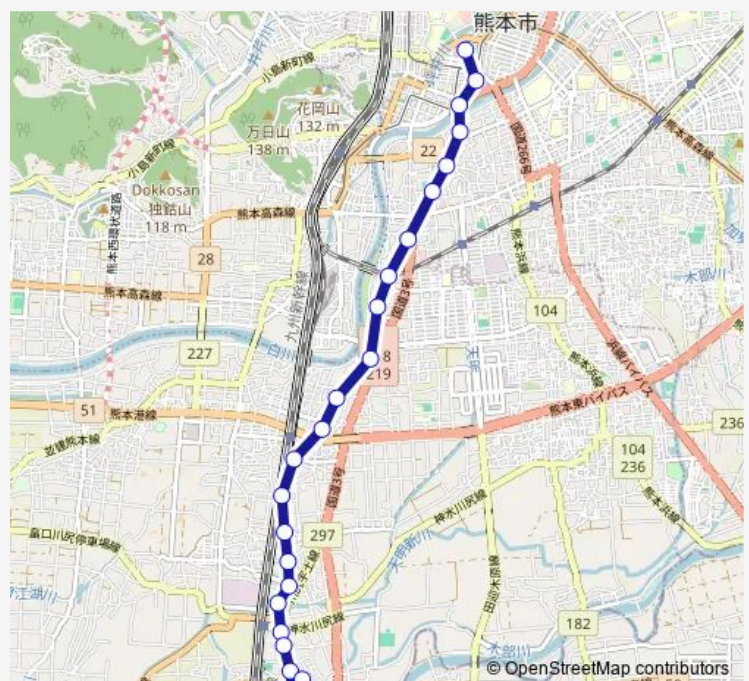

### Route schedule

桜町バスターミナル — リバグリーン八幡

Monday	10:30
Tuesday	10:30
Wednesday	10:30
Thursday	10:30
Friday	10:30
Saturday	11:10
Sunday	08:25-10:35

### Route info

Direction: 桜町バスターミナル

Stops: 25

Trip Duration: 0 hour 29 min

R1-1 : 桜町バスターミナル→川尻市道~川尻町→川尻町 BusMaps

川尻町 (旧道)

川尻新町

川尻町 (市道)