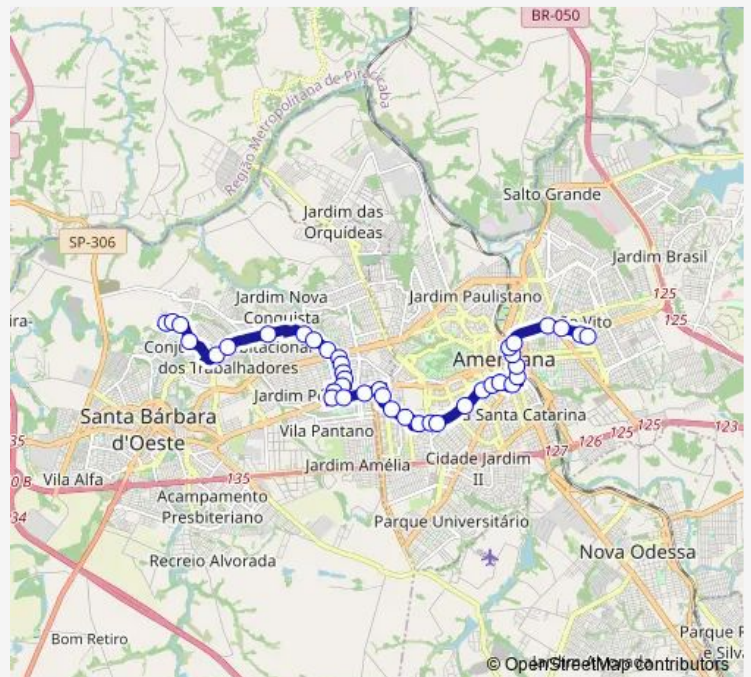

Rua do Açúcar, 198

Avenida da Indústria, 139

Rua da Agricultura, 1704

Avenida Santa Bárbara, 4058-4400

Rua do Ósmio, 13

Rua Igaratá, 535

Route schedule

Avenida Rafarde, 711-755 — Terminal Rodoviario Francisco Luiz Bendilatti

Monday 16:20-22:10

Tuesday 16:20-22:10

Wednesday 16:20-22:10

Thursday 16:20-22:10

Friday 16:20-22:10

Saturday —

Sunday 05:00-21:00

Route info

Direction: Avenida Rafarde, 711-755

Stops: 40

Trip Duration: 0 hour 44 min

629EX1 — Americana (Terminal Rodoviario Francisco Luiz Bendilatti) / Santa Barbara D Oeste (Sao Joaquim)

Avenida Armando Sales de Oliveira, 206

Rua Itacolomi, 194-216

Rua Itaíba, 29-35

Avenida Brasil Sul, 75-211

Avenida Brasil, 1955

Avenida Brasil, 496-552

Avenida Brasil, 927

Avenida Brasil, 333-463

Avenida Brasil, 209