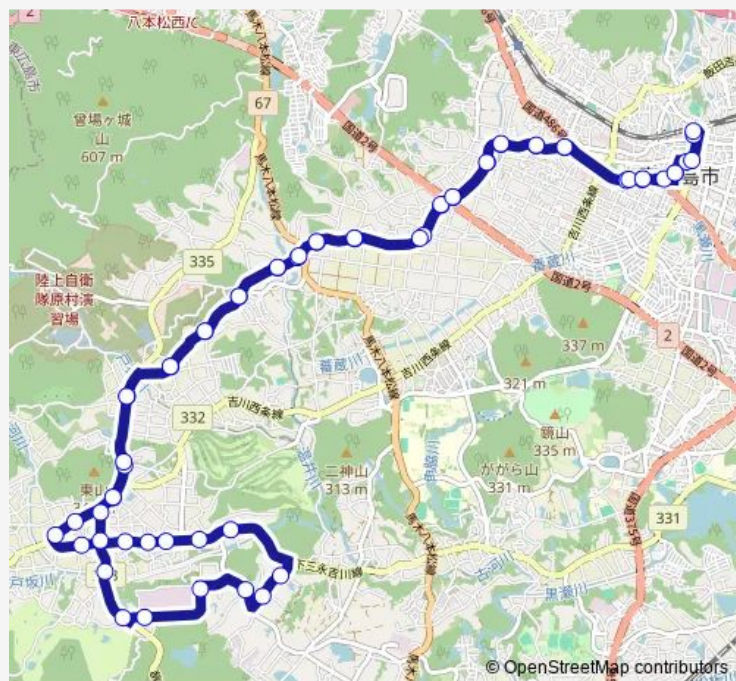

### Direction

西条駅 — 西条駅

62 stops

[Open route schedule](#)

西条駅  
中央公園前  
栄町  
芸陽バス前  
西条東  
下寺家  
寺西小学校  
大門橋  
後谷  
前谷北  
前谷  
川西  
大番神社  
農業技術センター北 (吉川線)  
原保育所  
馬場台  
原小学校  
西山  
西山河野  
出ヶ原  
広島学園前

### Route schedule

西条駅 — 西条駅

Monday	07:20-09:40
Tuesday	07:20-09:40
Wednesday	07:20-09:40
Thursday	07:20-09:40
Friday	07:20-09:40
Saturday	07:30-09:40
Sunday	07:30-09:40

### Route info

Direction: 西条駅

Stops: 62

Trip Duration: 0 hour 52 min

東山

北郷

南郷

中渡橋