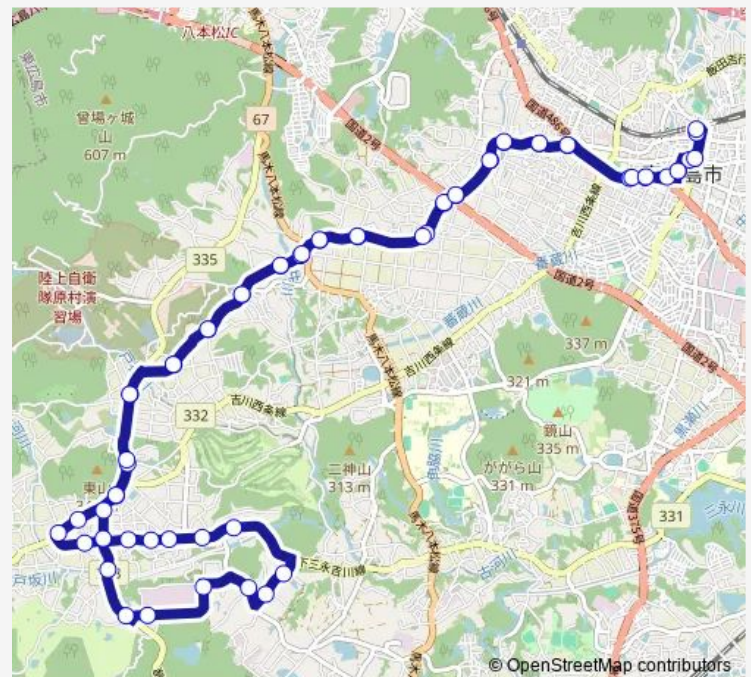

Direction

西条駅 — 西条駅

62 stops

[Open route schedule](#)

- 西条駅
- 中央公園前
- 栄町
- 芸陽バス前
- 西条東
- 下寺家
- 寺西小学校
- 大門橋
- 後谷
- 前谷北
- 前谷
- 川西
- 大番神社
- 農業技術センター北 (吉川線)
- 原保育所
- 馬場台
- 原小学校
- 西山
- 西山河野
- 出ヶ原
- 広島学園前

Route schedule

西条駅 — 西条駅

Monday	07:20-09:40
Tuesday	07:20-09:40
Wednesday	07:20-09:40
Thursday	07:20-09:40
Friday	07:20-09:40
Saturday	07:30-09:40
Sunday	07:30-09:40

Route info

Direction: 西条駅

Stops: 62

Trip Duration: 1 hour 0 min

■ 吉川線

BusMaps

東山

北郷

南郷

中渡橋

広島みずほカントリークラブ入口

マイクロン前

Sunday 13:28-17:20

Route info

Direction: 西条駅

Stops: 62

Trip Duration: 0 hour 52 min

下野原上

下野原中

下野原