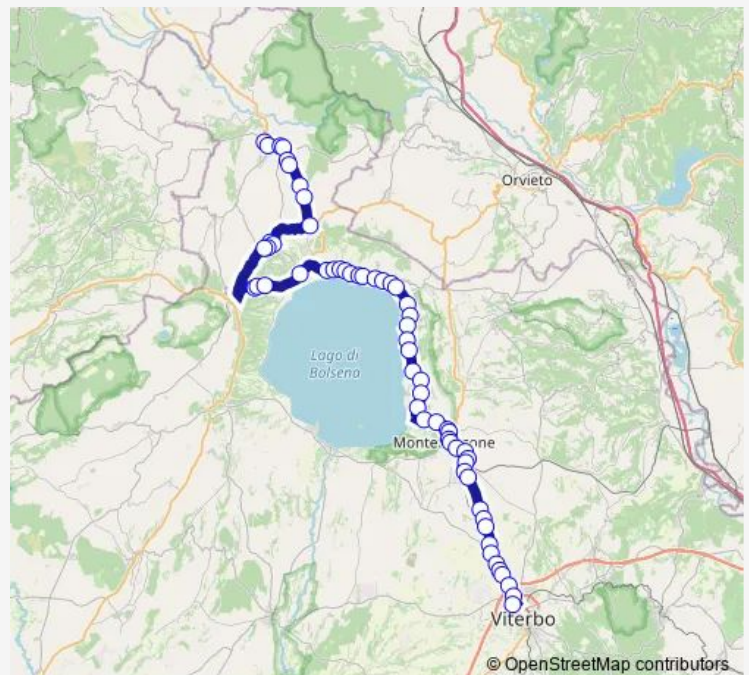

Direction

Acquapendente | Ist. Omnicomprensivo Leonardo DA Vinci # f847 — Viterbo | Riello # f641

60 stops

[Open route schedule](#)

Acquapendente | Ist. Omnicomprensivo Leonardo DA Vinci # f847

Acquapendente | Ist. Omnicomprensivo Leonardo DA Vinci # f848

Route schedule

Acquapendente | Ist. Omnicomprensivo Leonardo DA Vinci # f847 — Viterbo | Riello # f641

Monday	04:50-17:20
Tuesday	04:50-17:20
Wednesday	04:50-17:20
Thursday	04:50-17:20
Friday	04:50-17:20
Saturday	04:50-17:20
Sunday	—

Route info

Direction: Acquapendente | Ist. Omnicomprensivo Leonardo DA Vinci # f847

Stops: 60

Trip Duration: 1 hour 30 min

Acquapendente - Viterbo # Ac710a

Bolsena | Staccionato # f861

Bolsena | Via Cassia (Km 117) # f862