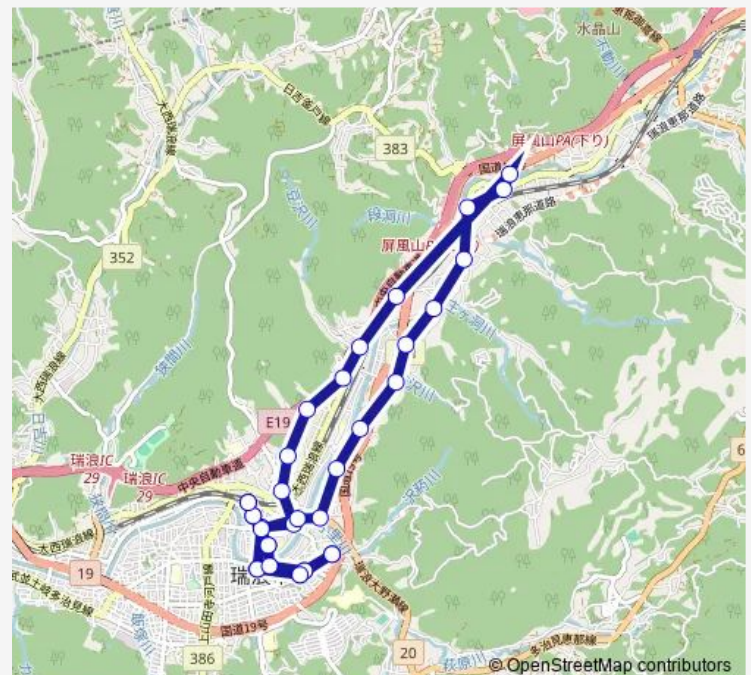

Saturday —

Sunday —

Route info

Direction: 瑞浪駅前

Stops: 36

Trip Duration: 0 hour 48 min

■ 瑞浪市コミュニティバス 土岐線

根竹

中京高校前

益見八口一前

市役所北

東濃厚生病院前

常盤

瑞浪駅前

Direction

瑞浪駅前 — 瑞浪駅前

36 stops

[Open route schedule](#)

瑞浪駅前

常盤

東濃厚生病院前

市役所北

益見八口一前

中京高校前

Thursday 09:15-12:50

Friday 09:15-12:50

Saturday —

Sunday —

Route info

Direction: 瑞浪駅前

Stops: 36

Trip Duration: 0 hour 48 min