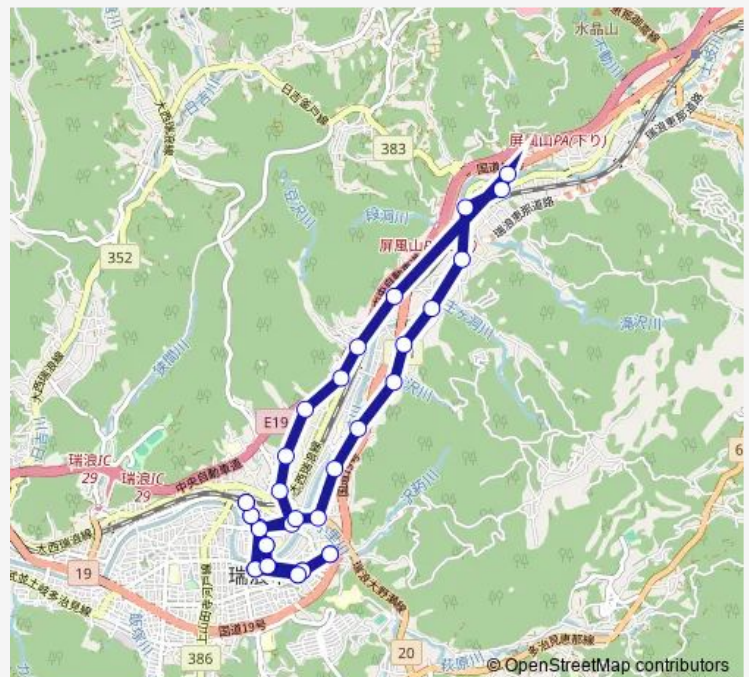

桜寿荘

Route schedule

瑞浪駅前 — 瑞浪駅前

Monday 10:35-14:00

Tuesday 10:35-14:00

Wednesday 10:35-14:00

Thursday 10:35-14:00

Friday 10:35-14:00

Saturday —

Sunday —

Route info

Direction: 瑞浪駅前

Stops: 36

Trip Duration: 0 hour 48 min

根竹

桜堂

益見八口一前

市役所北

東濃厚生病院前

常盤

瑞浪駅前

Direction

瑞浪駅前 — 瑞浪駅前

36 stops

Friday 09:15-12:50

Saturday —

Sunday —

Route info

Direction: 瑞浪駅前

Stops: 36

Trip Duration: 0 hour 48 min

松坂町