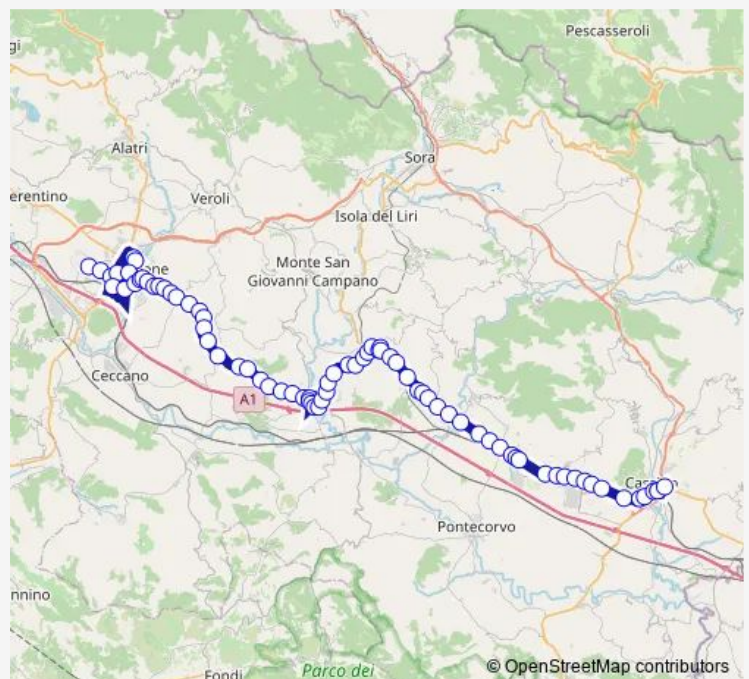

Torrice | Via Casilina Via Forcella Nord # f5241

Torrice | San Filippo # f5242

Torrice | Sant'Antonio # f5243

Torrice | Via Casilina Via Prata # f5244

Ripi | Zona Industriale Casilina # f5245

**Route schedule**

Frosinone | Via Fabi (Liceo) # f12263 — Cassino Sud via De Nicola # f4440

Monday 14:40

Tuesday 14:40

Wednesday 14:40

Thursday 14:40

Friday 14:40

Saturday —

Sunday —

**Route info**

Direction: Frosinone | Via Fabi (Liceo) # f12263

Stops: 77

Trip Duration: 1 hour 45 min

Frosinone (Comune) - Cassino # Cs446d

Ripi | Via Casilina Via Porroni # f5246

Ripi | Via Casilina Via Sabatino # f5247