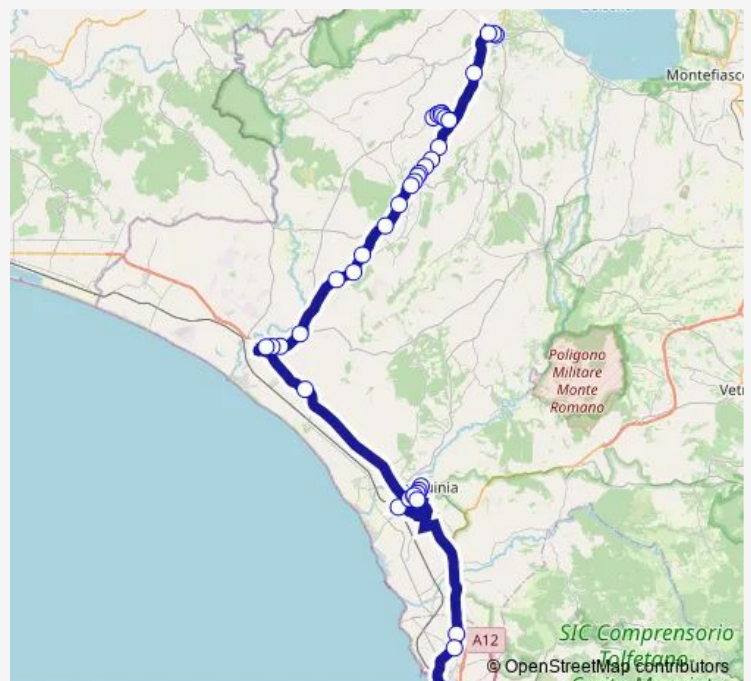

Route schedule

VALENTANO | Via Ritiro (Deposito) # f737 — Civitavecchia | Deposito # f277

Monday 06:45

Tuesday 06:45

Wednesday 06:45

Thursday 06:45

Friday 06:45

Saturday —

Sunday —

Route info

Direction: VALENTANO | Via Ritiro (Deposito) # f737

Stops: 50

Trip Duration: 1 hour 50 min

Valentano - Civitavecchia # Cv944a

Canino | Le Mosse # f453

Canino | Musignano # f454