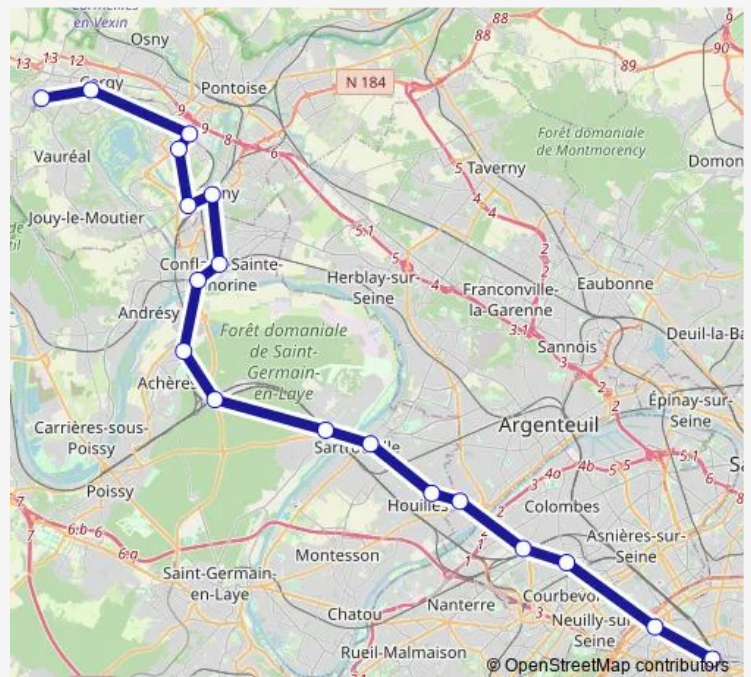

Europe

Gare de La Garenne-Colombes

Grand-Cerf

Les Blanches

Stalingrad

Gare de Maisons-Laffitte Rer

Achères Grand Cormier Gare

Achères Ville

Conflans Fin d'Oise

Conflans Sainte-Honorine

Éragny - Neuville Gare

Gare de Neuville Université

Conseil Départemental / Conseil Général

Préfecture

Gare de Cergy Saint-Christophe

Gare de Cergy-le-Haut

Sunday 01:00-04:55

Route info

Direction: Gare Saint-Lazare

Stops: 18

Trip Duration: 1 hour 41 min

N152

Direction

Gare de Cergy-le-Haut — Gare de St Lazare