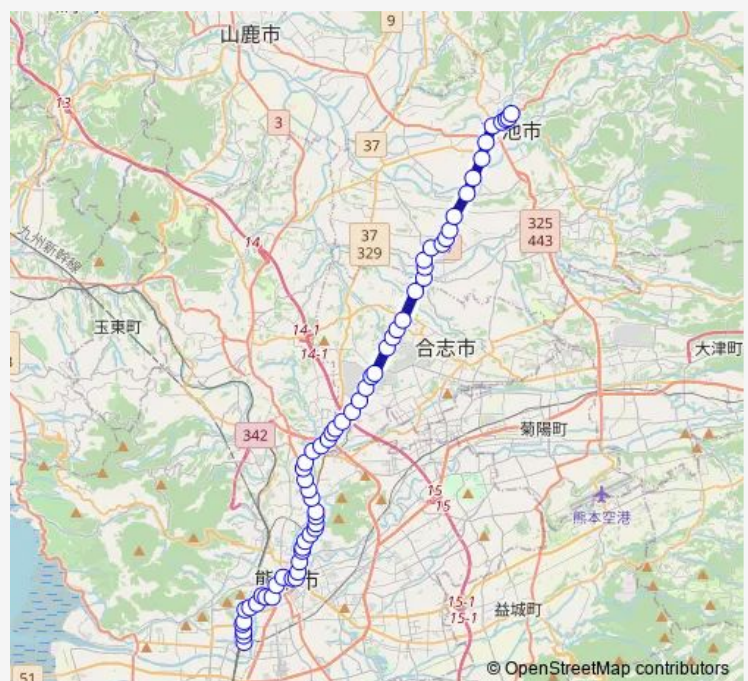

坪井

市立必由館高校前

男女共同参画センターはあもにい前

Route schedule

蓮台寺入口 — 菊池温泉・市民広場前

Monday 09:12-18:16

Tuesday 09:12-18:16

Wednesday 09:12-18:16

Thursday 09:12-18:16

Friday 09:12-18:16

Saturday 09:27-17:27

Sunday 09:28-17:28

Route info

Direction: 蓮台寺入口

Stops: 63

Trip Duration: 1 hour 35 min

■ C3-3 : 蓮台寺入口→熊本駅前→桜町バスターミナル→水道町→坪井→山室→御代志→菊池温泉

西室園

室園町・アイミースクエア前

北熊本

松崎（熊本）

高平橋

高平

山室