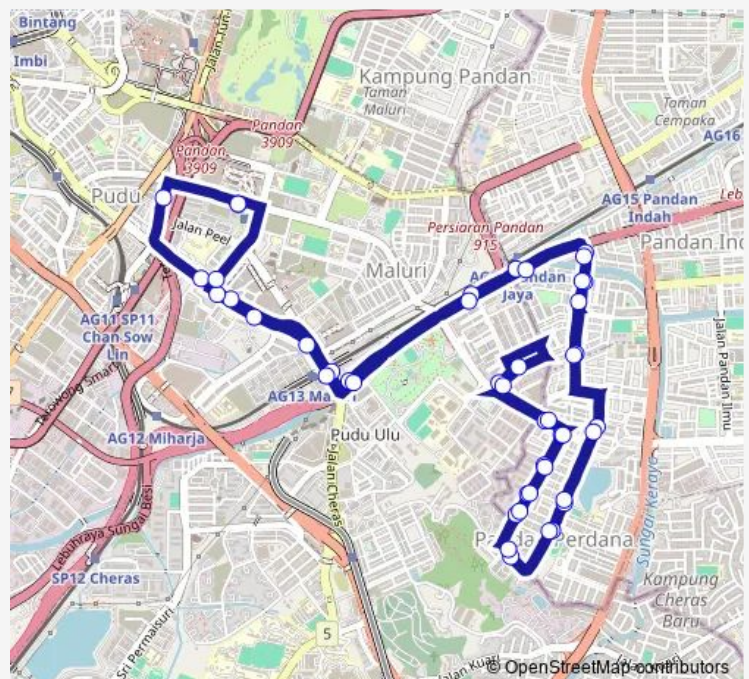

Bus T352

[Go to website](#)

Direction

MRT Cochrane Pintu A — MRT Cochrane Pintu A

45 stops

[Open route schedule](#)

MRT Cochrane Pintu A

Wisma Indah

Pandan Warta

Pandan Court

Petron

Route schedule

MRT Cochrane Pintu A — MRT Cochrane Pintu A

Monday 05:45-23:30

Tuesday 05:45-23:30

Wednesday 05:45-23:30

Thursday 05:45-23:30

Friday 05:45-23:30

Saturday 05:45-23:30

Sunday 05:45-23:30

Route info

Direction: MRT Cochrane Pintu A

Stops: 45

Trip Duration: 1 hour 15 min