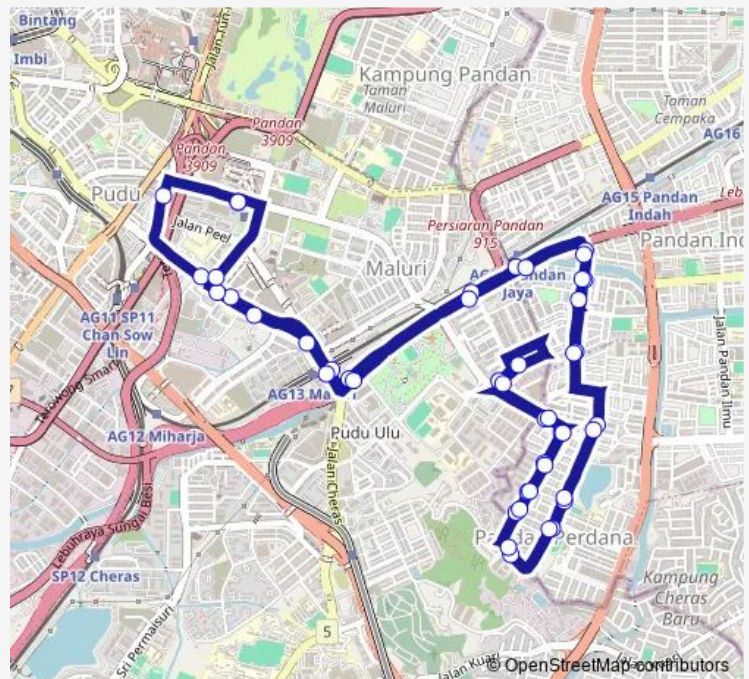

Bus T352

[Go to website](#)

Direction

MRT Cochrane Pintu A — MRT Cochrane Pintu A

45 stops

[Open route schedule](#)

MRT Cochrane Pintu A

Wisma Indah

Pandan Warta

Pandan Court

Petron

Route schedule

MRT Cochrane Pintu A — MRT Cochrane Pintu A

Monday 05:45-23:30

Tuesday 05:45-23:30

Wednesday 05:45-23:30

Thursday 05:45-23:30

Friday 05:45-23:30

Saturday 05:45-23:30

Sunday 05:45-23:30

Route info

Direction: MRT Cochrane Pintu A

Stops: 45

Trip Duration: 1 hour 0 min