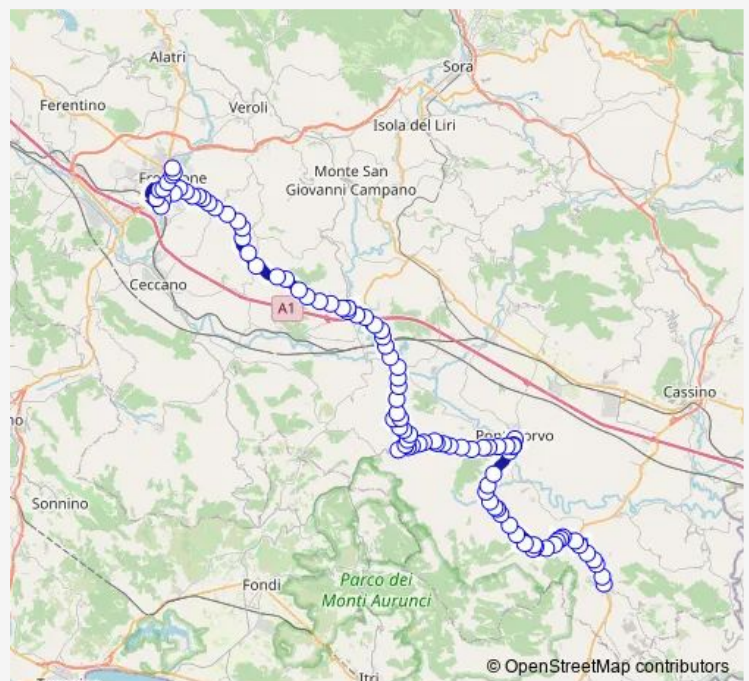

Esperia | Via Fontana # f7065

Esperia | San Pietro in Curolis # f7082

Esperia | Via Provinciale Via Vigne Toniche # f7083

Esperia | Via Provinciale (Km 9) # f7084

Esperia | Via Provinciale Via Aurete # f7085

Esperia | Via Provinciale Via Monticelli # f7086

Esperia | Monticelli # f7058

Esperia | Via Provinciale Via Selvi # f7057

**Route schedule**

Ausonia | Via Dante # f4386 — Frosinone | Via Tiburtina  
Via Lago Maggiore # f3478

Monday	07:15
Tuesday	07:15
Wednesday	07:15
Thursday	07:15
Friday	07:15
Saturday	07:35
Sunday	—

**Route info**

Direction: Ausonia | Via Dante # f4386

Stops: 97

Trip Duration: 2 hour 0 min

Ausonia - Frosinone # Po55d