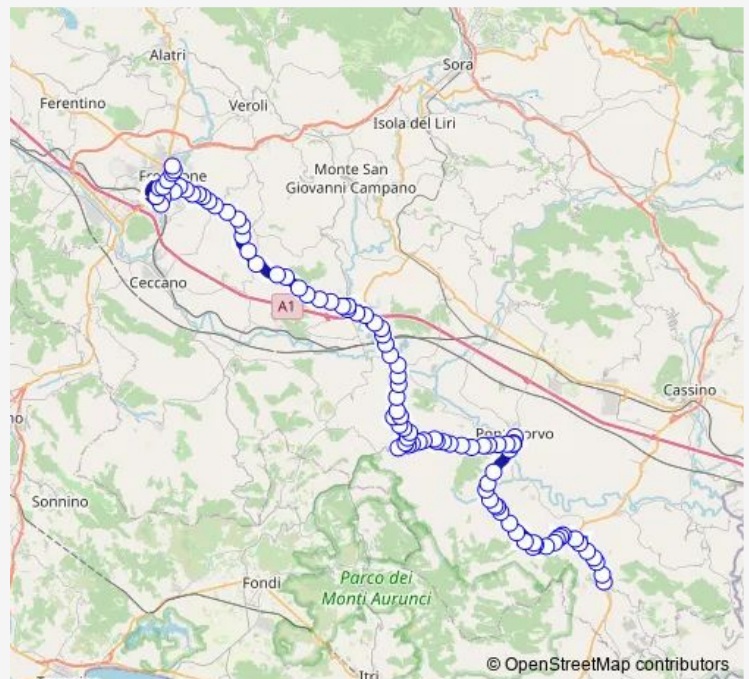

ESPERIA | Via XX Settembre Via San Rocco # f7081

ESPERIA | Via Fontana # f7065

ESPERIA | San Pietro in Curolis # f7082

ESPERIA | Via Provinciale Via Vigne Toniche # f7083

ESPERIA | Via Provinciale (Km 9) # f7084

ESPERIA | Via Provinciale Via Aurete # f7085

ESPERIA | Via Provinciale Via Monticelli # f7086

ESPERIA | Monticelli # f7058

Route schedule

Ausonia | Via Dante # f4386 — Frosinone | Via Tiburtina
Via Lago Maggiore # f3478

Monday	07:15
Tuesday	07:15
Wednesday	07:15
Thursday	07:15
Friday	07:15
Saturday	07:35
Sunday	—

Route info

Direction: Ausonia | Via Dante # f4386

Stops: 97

Trip Duration: 2 hour 0 min

Ausonia - Frosinone # Po55d