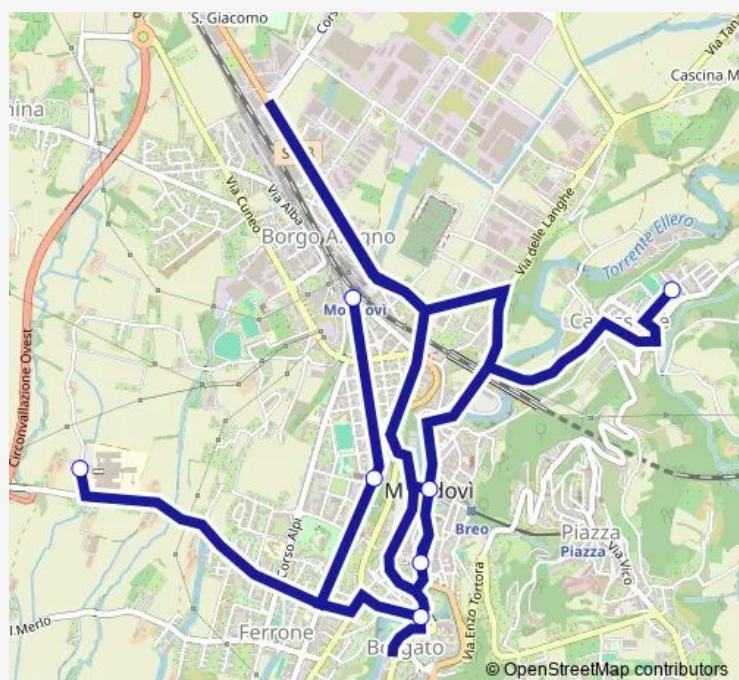

Succursale - Rosa Bianca

Mondovi' - Gazzola - Bivio Agrario

Route schedule

Bivio Zona Industriale - SS 28 — Mondovi' - Gazzola - Bivio Agrario

Monday 06:55

Tuesday 06:55

Wednesday 06:55

Thursday 06:55

Friday 06:55

Saturday —

Sunday —

Route info

Direction: Bivio Zona Industriale - SS 28

Stops: 11

Trip Duration: 0 hour 33 min

424 — Urbana DI Mondovi'

Direction

Mondovi' - Ospedale — Mondovi' - Piazza Mondovicino

11 stops

[Open route schedule](#)

Mondovi' - Ospedale

Mondovi' - Piazza Perotti

Mondovi' - Municipio

Mondovi' Breo - Corso Statuto - Semaforo

Mondovi' - Piazza Mellano

Mondovi' - Stazione Ferroviaria

Bivio Carassone - Borgo Crociera

Mondovi' - VIA Tanaro - Strada DEL Crist

Mondovi' - VIA Tanaro - Mondvit

Incrocio Variante

Mondovi' - Piazza Mondovicino