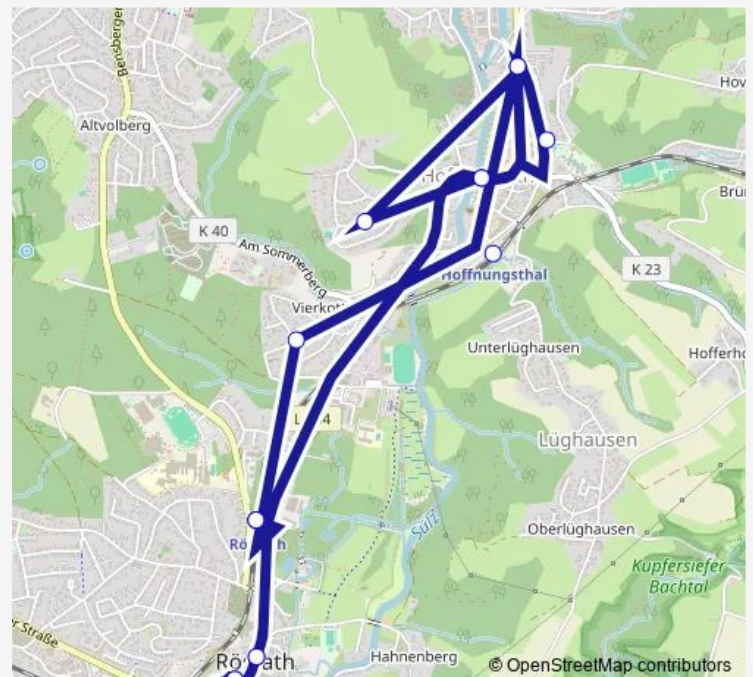

Saturday —

Sunday —

Route info

Direction: Rösrath Bitze

Stops: 13

Trip Duration: 0 hour 19 min

Direction

Rösrath Bitze — Rösrath Bitze

15 stops

[Open route schedule](#)

Rösrath Bitze

Rösrath Brückenweg Bürgerbus

Rösrath Beienburger Str.

Rösrath Pestalozziweg

Rösrath Stephansheide

Rösrath Auf Dem Neuen Feld

Route info

Direction: Rösrath Bitze

Stops: 14

Trip Duration: 0 hour 25 min

Direction

Rösrath Bitze — Rösrath Bitze

18 stops

[Open route schedule](#)