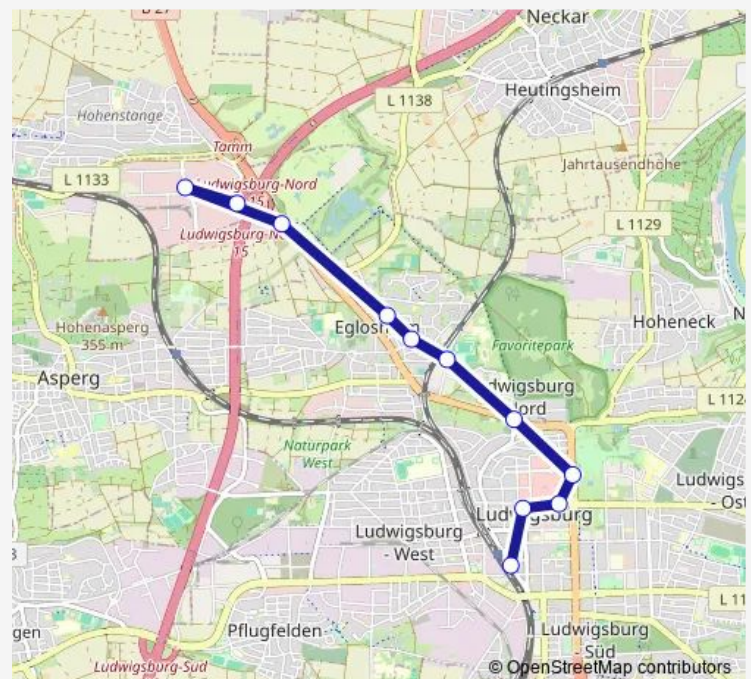

Saturday 07:02-20:02

Sunday —

Route info

Direction: Ludwigsburg

Stops: 11

Trip Duration: 0 hour 20 min

Direction

Ludwigsburg Ikea — Ludwigsburg

11 stops

[Open route schedule](#)

Ludwigsburg Ikea

Ludw. Breuningerland

Eglosheim Golfplatz

Eglosheim Besigheimer Str.

Eglosheim Rosenackerweg

Ludw. Pädagogische Hochsch.