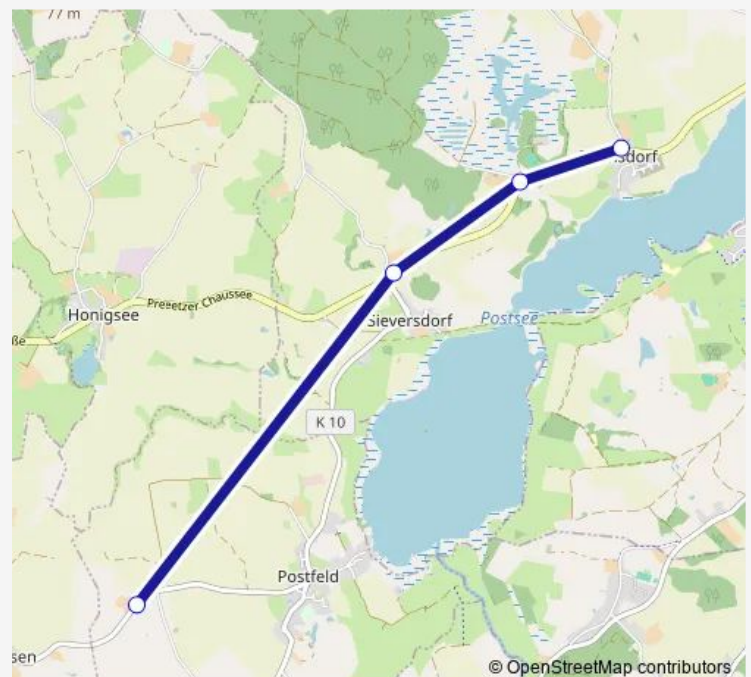

Saturday —

Sunday —

Route info

Direction: Postfeld Ruschwegen

Stops: 13

Trip Duration: 0 hour 28 min

Direction

Pohnsdorf(b Preetz) Seestraße — Postfeld Ruschwegen

4 stops

[Open route schedule](#)

Pohnsdorf(b Preetz) Seestraße

Pohnsdorf(b Preetz) Stauung

Pohnsdorf-Sieversdorf Abzw.

Postfeld Ruschwegen

Route schedule

Pohnsdorf(b Preetz) Seestraße — Postfeld Ruschwegen

Direction: Pohnsdorf(b Preetz) Seestraße

Stops: 4

Trip Duration: 0 hour 12 min

Direction

Kirchbarkau Schule — Boksee Schule

19 stops

[Open route schedule](#)

Kirchbarkau Schule