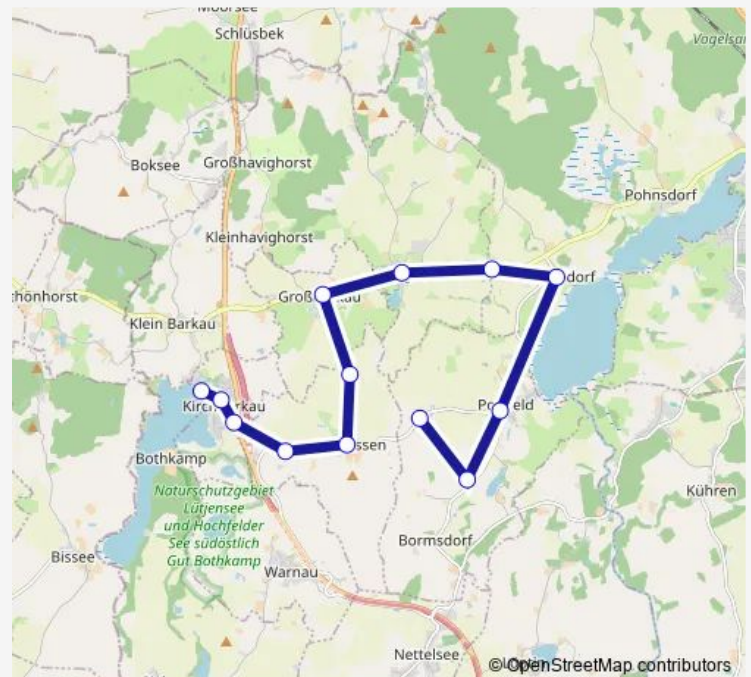

### Direction

Pohnsdorf(b Preetz) Seestraße — Postfeld Ruschwegen

4 stops

[Open route schedule](#)

Pohnsdorf(b Preetz) Seestraße

Pohnsdorf(b Preetz) Stauung

Pohnsdorf-Sieversdorf Abzw.

Postfeld Ruschwegen

### Route schedule

Pohnsdorf(b Preetz) Seestraße — Postfeld Ruschwegen

Monday 07:15

Tuesday 07:15

Wednesday 07:15

Thursday 07:15

Friday 07:15

Saturday —

### Route info

Direction: Pohnsdorf(b Preetz) Seestraße

Stops: 4

Trip Duration: 0 hour 12 min

424

BusMaps

## Direction

Postfeld Ruschwegen — Kirchbarkau Schule

13 stops

[Open route schedule](#)

Postfeld Ruschwegen

Postfeld-Bormsdorf Kohhagensredder

Postfeld

Pohnsdorf-Sieversdorf Dorfstraße