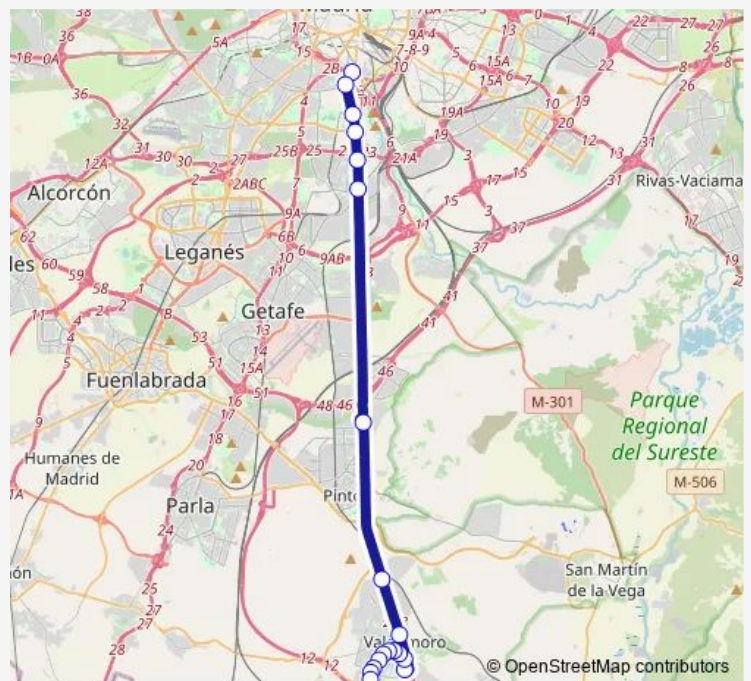

AV.CORDOBA-HOSPITAL 12 DE OCTUBRE

AV.ANDALUCIA-AV.POBLADOS

AV.ANDALUCIA-VERBENA DE LA PALOMA

AV.ANDALUCÍA-VILLAVERDE BAJO CRUCE

CTRA.A4-ÁREA EMPRESARIAL ANDALUCÍA

AV.ANDALUCÍA-POL.IND.ALVENA

AV.ANDALUCÍA-FEDERICO MARÍN

GTA.SIRENAS-AV.MAR MEDITERRÁNEO

GTA.LAS AMAZONAS-HOMERO

Route schedule

PºDE LA CHOPERA-LEGAZPI — GTA.LAS AMAZONAS-HOMERO

Monday 04:30-22:10

Tuesday 04:30-22:10

Wednesday 04:30-22:10

Thursday 04:30-22:10

Friday 04:30-22:10

Saturday 05:00-21:00

Sunday 06:30-22:30

Route info

Direction: PºDE LA CHOPERA-LEGAZPI

Stops: 19

Trip Duration: 0 hour 40 min

424 — Madrid (Legazpi)-Valdemoro (El Restón)

Direction

GTA.LAS AMAZONAS-HOMERO — PºDELICIAS-PLAZA DE LEGAZPI

22 stops

[Open route schedule](#)

GTA.LAS AMAZONAS-HOMERO

GTA.LAS SIRENAS-AV.MEDITERRÁNEO

AV.MAR ADRIÁTICO-COLEGIO

GTA.POZO SAN PEDRO-PºJUNCAREJO