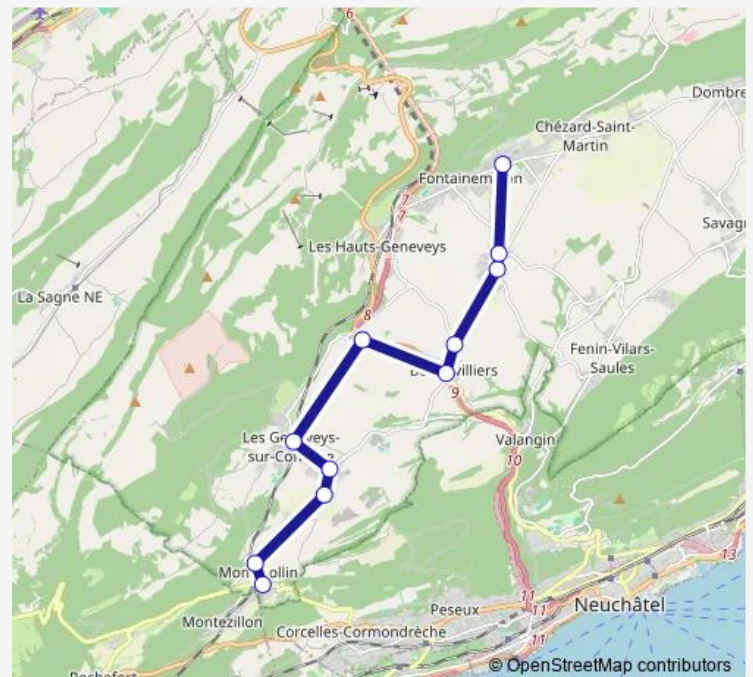

Saturday 10:29-19:29

Sunday 11:59-19:29

Route info

Direction: Montmollin, Route de la Tourne

Stops: 11

Trip Duration: 0 hour 34 min

■ 424 — B 424

Direction

Montmollin, Route de la Tourne — Cernier, centre

11 stops

[Open route schedule](#)

Montmollin, Route de la Tourne

Montmollin, Haut-du-Village

Coffrane, La Pelleuse

Coffrane, Rue du Collège

Les Geneveys-sur-Coffrane,gare

Boudevilliers, La Chotte

Boudevilliers, centre

Boudevilliers, Jonchère

Fontaines NE, Le District

Fontaines NE, Les Bassins

Cernier, centre

Route schedule

Montmollin, Route de la Tourne — Cernier, centre

Monday 07:31

Tuesday 07:31

Wednesday 07:31

Thursday 07:31

Friday 07:31

Saturday 07:31

Sunday —

Route info