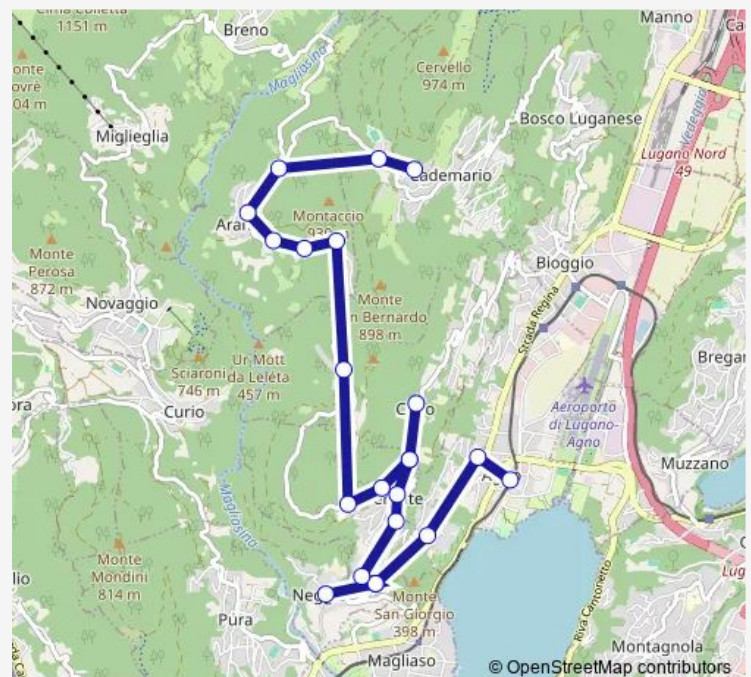

Aranno, Paese

Aranno, Cappella di Aranno

Cademario, Lisone

Route schedule

Agno, Stazione — Cademario, Kurhaus

Monday 08:30-20:30

Tuesday 08:30-20:30

Wednesday 08:30-20:30

Thursday 08:30-20:30

Friday 08:30-21:30

Saturday 08:30-21:30

Sunday 08:30-20:30

Route info

Direction: Agno, Stazione

Stops: 22

Trip Duration: 0 hour 38 min

424 — B 424

Direction

Cademario, Lisone — Agno, Stazione

19 stops

[Open route schedule](#)

Cademario, Lisone

Aranno, Cappella di Aranno

Aranno, Paese

Aranno, Flora

Aranno, Maestà

Aranno, Prumé

Iseo, Paese

Vernate, Villa Bischoff

Vernate, Bacino Acqua Potabile

Vernate, Bivio per Cimo

Vernate, Paese