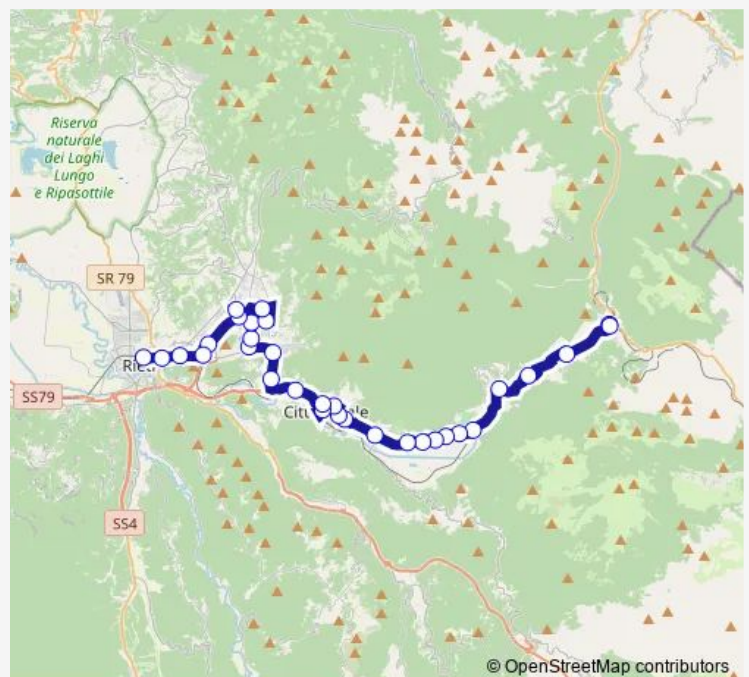

Cittaducale | Santa Rufina # f8516

Cittaducale | Via Scienze Via Salaria # f8517

**Route schedule**

Antrodoco | Ponte Sant'Anna # f9349 — Rieti | Stazione FS Ist. Superiore Principessa di Napoli # f1070

Monday	05:10-21:20
Tuesday	05:10-21:20
Wednesday	05:10-21:20
Thursday	05:10-21:20
Friday	05:10-21:20
Saturday	05:10-21:20
Sunday	—

**Route info**

Direction: Antrodoco | Ponte Sant'Anna # f9349

Stops: 32

Trip Duration: 0 hour 50 min

Antrodoco - Rieti # Ri39d

Cittaducale | Via Scienze Via Chimica # f8518

Rieti | Via Scienze # f8519

Cittaducale | Via Meccanica # f8520