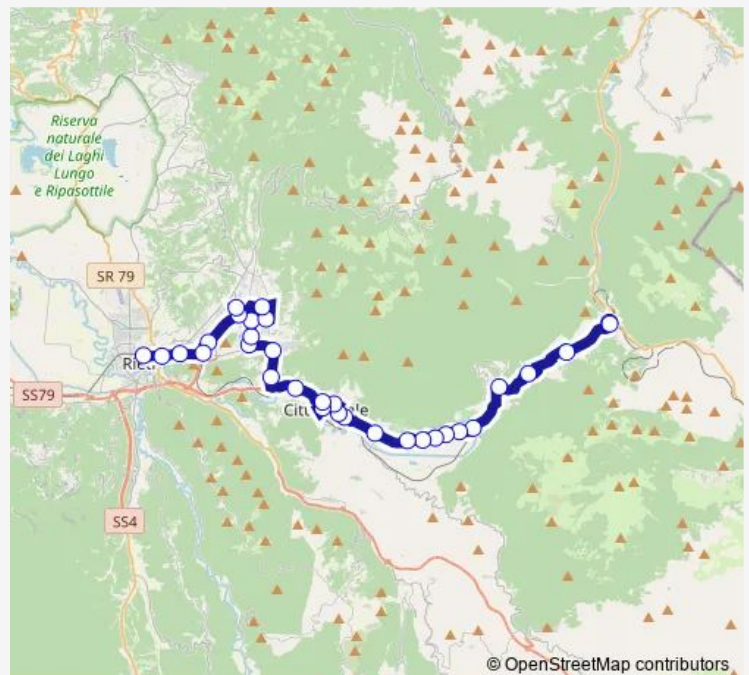

**Bus Antrodoco - Rieti # Ri39d**

[Go to website](#)

**Direction**

ANTRODOCO | Ponte Sant'Anna # f9349 — Rieti | Stazione FS Ist. Superiore Principessa di Napoli # f1070

32 stops

[Open route schedule](#)

- ANTRODOCO | Ponte Sant'Anna # f9349
- ANTRODOCO | Via Salaria (Ponte Sant'Anna) # f9348
- BORGO VELINO | Via Luther King # f9235
- CASTEL S. ANGELO | Ponte Alto # f9371
- CASTEL S. ANGELO | Canetra # f9372
- CASTEL S. ANGELO | Stazione FS # f9373
- CASTEL S. ANGELO | Vasche # f9374
- CASTEL S. ANGELO | Via Nazionale Via Sorgenti # f9375
- CASTEL S. ANGELO | Terme di Cortilia # f9376
- CITTADUCALE | San Vittorino # f9377
- CITTADUCALE | Via Salaria (Terme Vespasiano) # f9378
- CITTADUCALE | Caporio # f8508
- CITTADUCALE | Viale Abruzzi Via Gioia # f8509
- CITTADUCALE | Viale Abruzzi (Scuole) # f8510
- CITTADUCALE | Piazza Torre # f8511
- CITTADUCALE | Via Nazionale # f8512
- CITTADUCALE | Stazione FS # f8513
- CITTADUCALE | Radicara # f8514
- CITTADUCALE | Via Salaria, 27 # f8515
- CITTADUCALE | Santa Rufina # f8516
- CITTADUCALE | Via Scienze Via Salaria # f8517

**Route schedule**

ANTRODOCO | Ponte Sant'Anna # f9349 — Rieti | Stazione FS Ist. Superiore Principessa di Napoli # f1070

Monday	05:10-21:20
Tuesday	05:10-21:20
Wednesday	05:10-21:20
Thursday	05:10-21:20
Friday	05:10-21:20
Saturday	05:10-21:20
Sunday	—

**Route info**

Direction: ANTRODOCO | Ponte Sant'Anna # f9349

Stops: 32

Trip Duration: 0 hour 50 min

Antrodoco - Rieti # Ri39d

CITTADUCALE | Via Scienze Via Chimica # f8518

RIETI | Via Scienze # f8519

CITTADUCALE | Via Meccanica # f8520