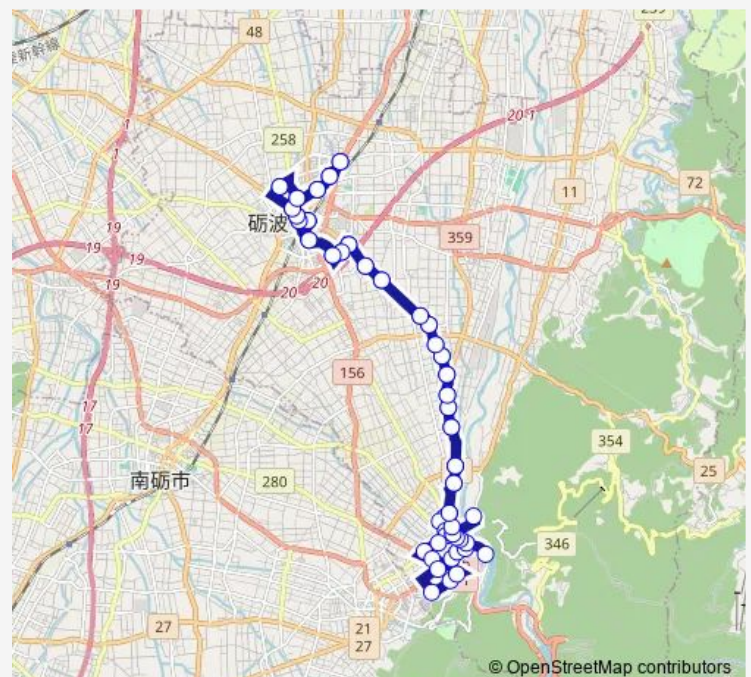

中野4区

Route schedule

砺波市役所前 — 砺波市役所前

Monday 11:50-14:50

Tuesday 11:50-14:50

Wednesday 11:50-14:50

Thursday 11:50-14:50

Friday 11:50-14:50

Saturday —

Sunday —

Route info

Direction: 砺波市役所前

Stops: 74

Trip Duration: 1 hour 37 min

中野3区

中野2区公民館前