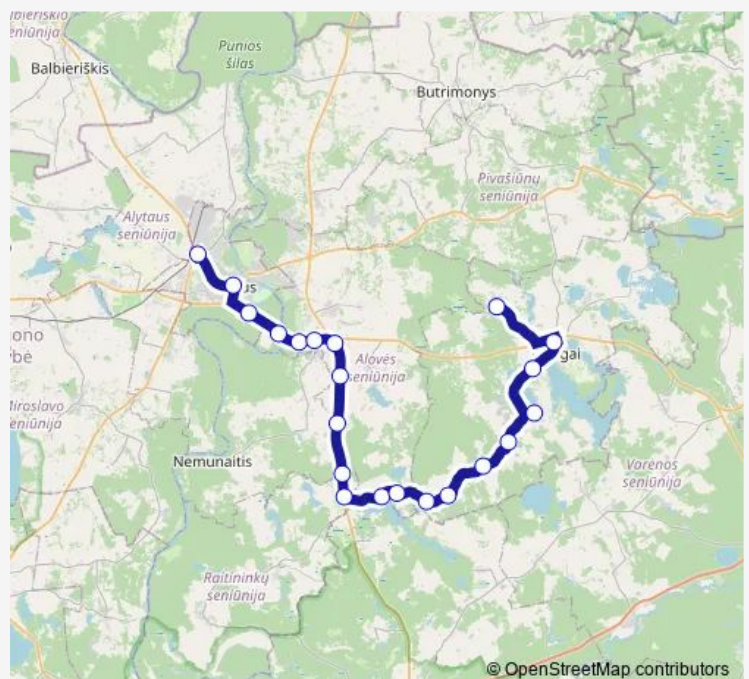

—

Sunday

—

Route info

Direction: Alytaus autobusų stotis

Stops: 21

Trip Duration: 2 hour 30 min

■ M15 — Alytus–Pagilė per Meškučius, Daugus

BusMaps

Direction

Pagilė — Alytaus autobusų stotis

22 stops

[Open route schedule](#)

Pagilė

Daugai

Daugai