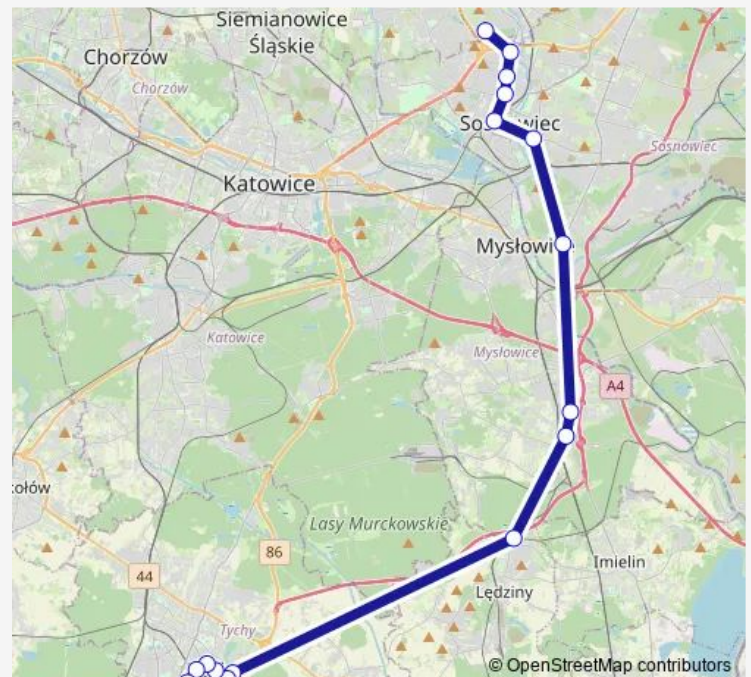

Sosnowiec Szpital Wojewódzki

**Route schedule**

Tychy Towarowa — Sosnowiec Szpital Wojewódzki

Monday 05:20-22:20

Tuesday 05:20-22:20

Wednesday 05:20-22:20

Thursday 05:20-22:20

Friday 05:20-22:20

Saturday 05:20-22:20

Sunday 05:20-22:20

**Route info**

Direction: Tychy Towarowa

Stops: 20

Trip Duration: 1 hour 5 min

■ M15

**BusMaps**

## Direction

Tychy Towarowa — Sosnowiec Szpital Wojewódzki

19 stops

[Open route schedule](#)

Tychy Towarowa

Tychy Hipermarkety

Tychy Paprocańska

Tychy Piłsudskiego

## Route info

Direction: Tychy Towarowa

Stops: 19

Trip Duration: 1 hour 3 min