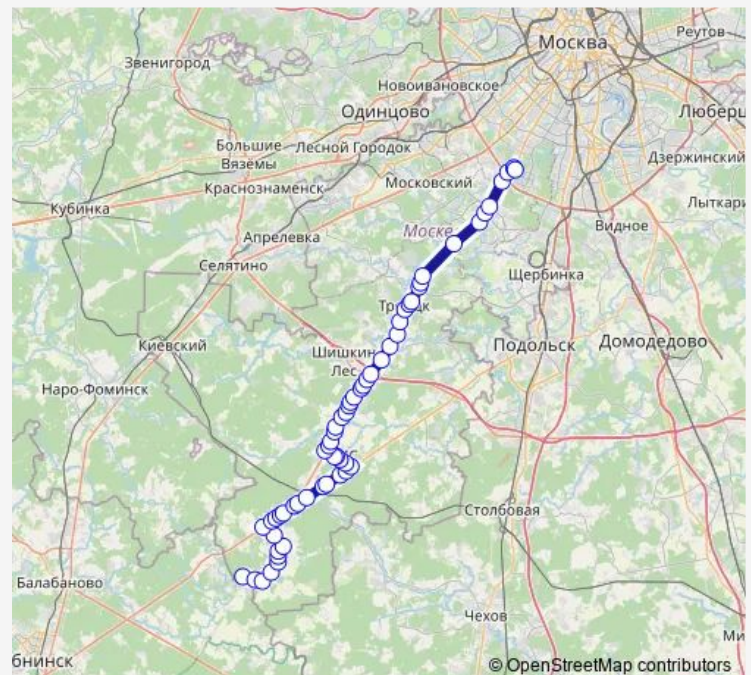

Посёлок 1-го автобусного парка

Чириково

Поворот на посёлок Армейский

Route schedule

Метро «Тёплый Стан» — Кузовлево

Monday 04:27-14:33

Tuesday 04:27-14:33

Wednesday 04:27-14:33

Thursday 04:27-14:33

Friday 04:27-14:33

Saturday 04:27-14:33

Sunday 04:27-14:33

Route info

Direction: Метро «Тёплый Стан»

Stops: 57

Trip Duration: 1 hour 44 min

■ 303 — Метро «Тёплый Стан» - Кузовлево

BusMaps

Коттеджный посёлок «Стольный»

Голохвастово

Подсобное хозяйство

Инфекционная больница

Бабенки-1

Бабенки-2

Thursday 06:17-18:30

Friday 06:17-18:30

Saturday 06:17-18:30

Sunday 06:17-18:30

Route info

Direction: Кузовлево

Stops: 58

Trip Duration: 1 hour 55 min