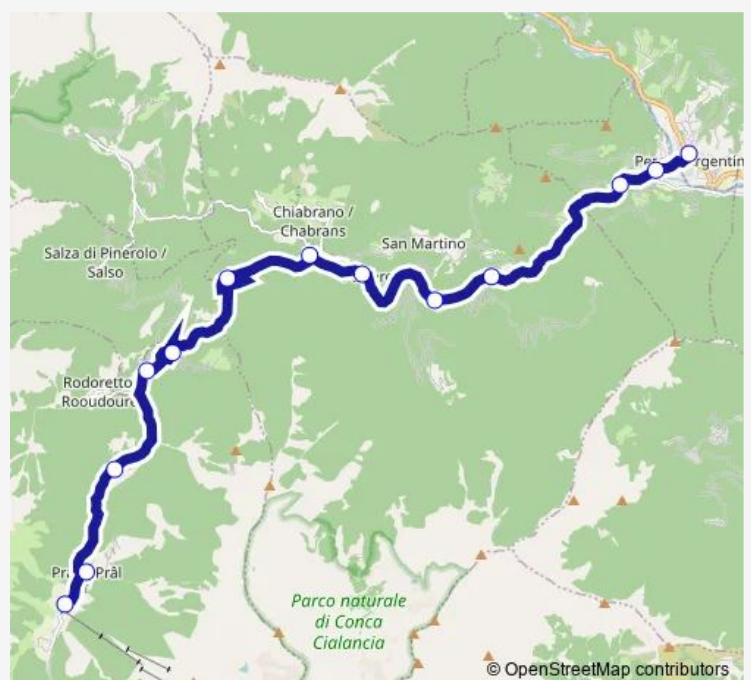

Pomaretto - Localita' Lausa

Pomaretto - Opsedale Valdese

Perosa Argentina - Piazza Terzo Alpini

Route schedule

Seggiovia 13 Laghi — Perosa Argentina - Piazza Terzo Alpini

Monday 05:10-21:20

Tuesday 05:10-21:20

Wednesday 05:10-21:20

Thursday 05:10-21:20

Friday 05:10-21:20

Saturday 06:55-18:00

Sunday 08:10-17:40

Route info

Direction: Seggiovia 13 Laghi

Stops: 13

Trip Duration: 0 hour 45 min

Direction

Perosa Argentina - Piazza Terzo Alpini — Seggiovia 13
Laghi

13 stops

[Open route schedule](#)

Perosa Argentina - Piazza Terzo Alpini

Pomaretto - Opsedale Valdese

Pomaretto - Localita' Lausa

Perrero - Chiotti

Perrero - Trossieri

Perrero - SP 169 - Perrero

Perrero - Ponte Rabbioso

Perrero - Pomeifre'

Crosetto - Miniera Gianna

Salza DI Pinerolo - Bivio Rodoretto - Incrocio SP 169/SP
260

Bivio Villa DI Prali