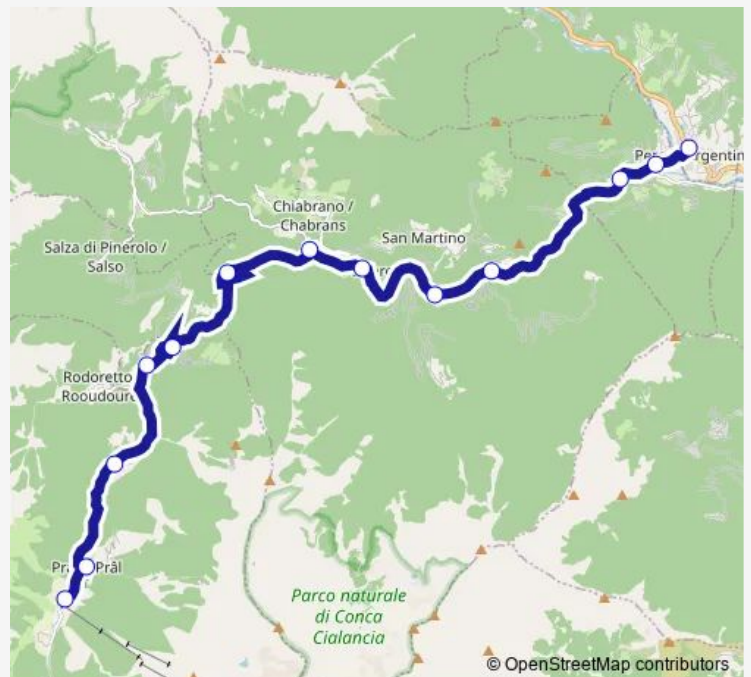

POMARETTO - LOCALITA' LAUSA

PERRERO - CHIOTTI

PERRERO - TROSSIERI

PERRERO - SP 169 - PERRERO

PERRERO - PONTE RABBIOSO

PERRERO - POMEIFRE'

CROSETTO - MINIERA GIANNA

SALZA DI PINEROLO - BIVIO RODORETTO - INCROCIO SP 169/SP 260

Thursday 05:20-22:45

Friday 05:20-22:45

Saturday 06:20-19:10

Sunday 09:20-18:30

Route info

Direction: PEROSA ARGENTINA - PIAZZA TERZO ALPINI

Stops: 13

Trip Duration: 0 hour 50 min

Direction

SEGGIOVIA 13 LAGHI — PEROSA ARGENTINA - PIAZZA TERZO ALPINI

13 stops

[Open route schedule](#)

SEGGIOVIA 13 LAGHI

GHIGO DI PRALI

BIVIO VILLA DI PRALI

SALZA DI PINEROLO - BIVIO RODORETTO - INCROCIO SP 169/SP 260

CROSETTO - MINIERA GIANNA

PERRERO - POMEIFRE'

PERRERO - PONTE RABBIOSO

PERRERO - SP 169 - PERRERO

PERRERO - TROSSIERI

PERRERO - CHIOTTI

POMARETTO - LOCALITA' LAUSA

POMARETTO - OPSEDALE VALDESE