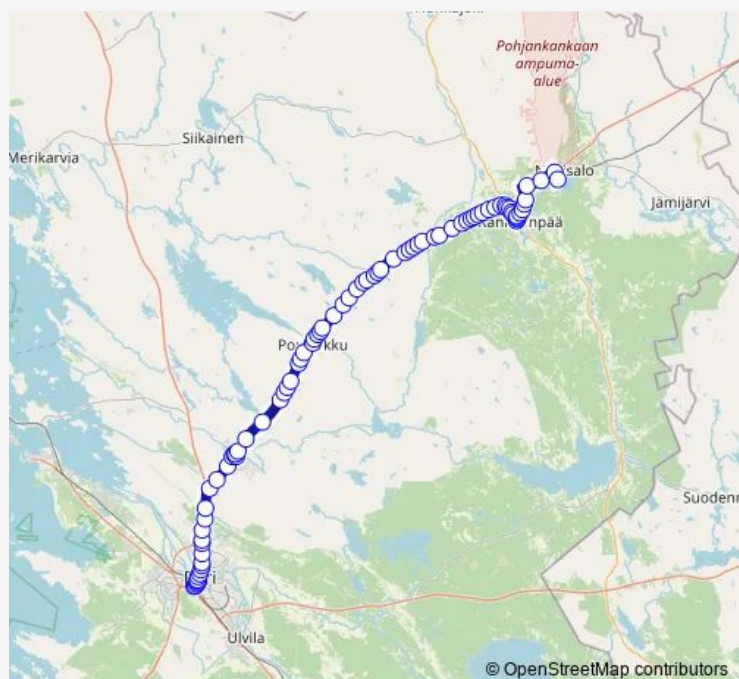

Saturday —

Sunday 20:30

Route info

Direction: Pori matkakeskus laitur 5

Stops: 85

Trip Duration: 1 hour 20 min

Noormarkku th P

Noormarkun urheilukenttä E