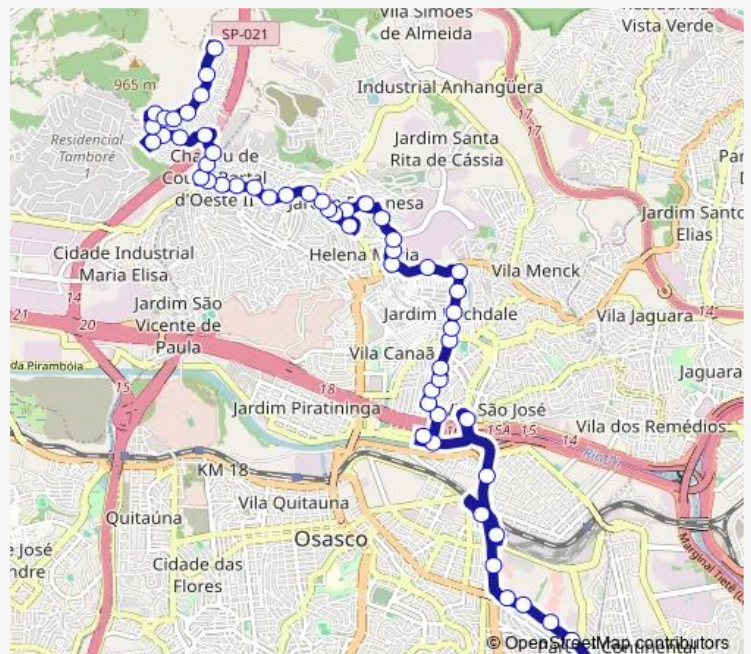

Bus 303 Barueri (Parque Imperial) - Osasco (Vila Yara)

[Go to website](#)

Direction
 Terminal Rodoviario Gumercindo Modesto de Farias 1430 - Parque Imperial Barueri - SP 02675-031 Brasil - Parque Imperial Barueri - SP 02675-031 Brasil — Terminal Rodoviario Amador Aguiar (Vila Yara)

Rua Chico Mendes 293 - Parque Imperial Barueri - SP 02675-031 Brasil

Route schedule

Terminal Rodoviario Gumercindo Modesto de Farias 1430 - Parque Imperial Barueri - SP 02675-031 Brasil - Parque Imperial Barueri - SP 02675-031 Brasil — Terminal Rodoviario Amador Aguiar (Vila Yara)

Monday	04:30-23:00
Tuesday	04:30-23:00
Wednesday	04:30-23:00
Thursday	04:30-23:00
Friday	04:30-23:00
Saturday	04:40-22:55
Sunday	05:40-23:00

Route info

Direction: Terminal Rodoviario Gumercindo Modesto de Farias 1430 - Parque Imperial Barueri - SP 02675-031 Brasil - Parque Imperial Barueri - SP 02675-031 Brasil

Stops: 51

Trip Duration: 1 hour 20 min

Rua Chico Mendes 1300 - Jardim Mutinga Barueri - SP
02675-031 Brasil

Avenida Joao Ventura dos Santos 2810-2900 - Jardim
Munhoz Junior Osasco - SP 06263-100 Brasil

Av. Joao Ventura dos Santos 2673 - Baronesa Osasco -
SP 06263-100 Brasil