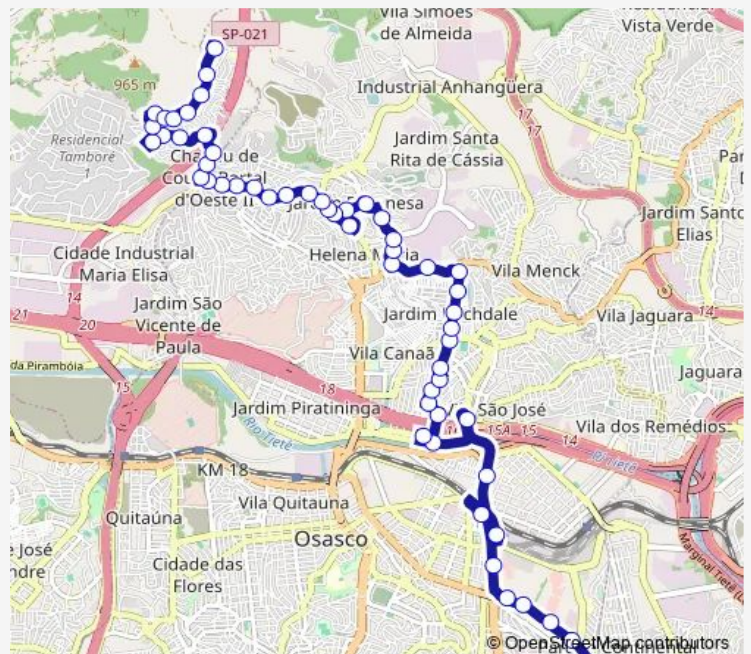

# Bus 303 Barueri (Parque Imperial) - Osasco (Vila Yara)

[Go to website](#)

**Direction**  
 Terminal Rodoviario Gumercindo Modesto de Farias 1430 - Parque Imperial Barueri - SP 02675-031 Brasil - Parque Imperial Barueri - SP 02675-031 Brasil — Terminal Rodoviario Amador Aguiar (Vila Yara)

Rua Chico Mendes 293 - Parque Imperial Barueri - SP 02675-031 Brasil

**Route schedule**

Terminal Rodoviario Gumercindo Modesto de Farias 1430 - Parque Imperial Barueri - SP 02675-031 Brasil - Parque Imperial Barueri - SP 02675-031 Brasil — Terminal Rodoviario Amador Aguiar (Vila Yara)

Monday	04:30-23:00
Tuesday	04:30-23:00
Wednesday	04:30-23:00
Thursday	04:30-23:00
Friday	04:30-23:00
Saturday	04:40-22:55
Sunday	05:40-23:00

**Route info**

Direction: Terminal Rodoviario Gumercindo Modesto de Farias 1430 - Parque Imperial Barueri - SP 02675-031 Brasil - Parque Imperial Barueri - SP 02675-031 Brasil

Stops: 51

Trip Duration: 1 hour 20 min

Rua Chico Mendes 1300 - Jardim Mutinga Barueri - SP  
02675-031 Brasil

Avenida Joao Ventura dos Santos 2810-2900 - Jardim  
Munhoz Junior Osasco - SP 06263-100 Brasil