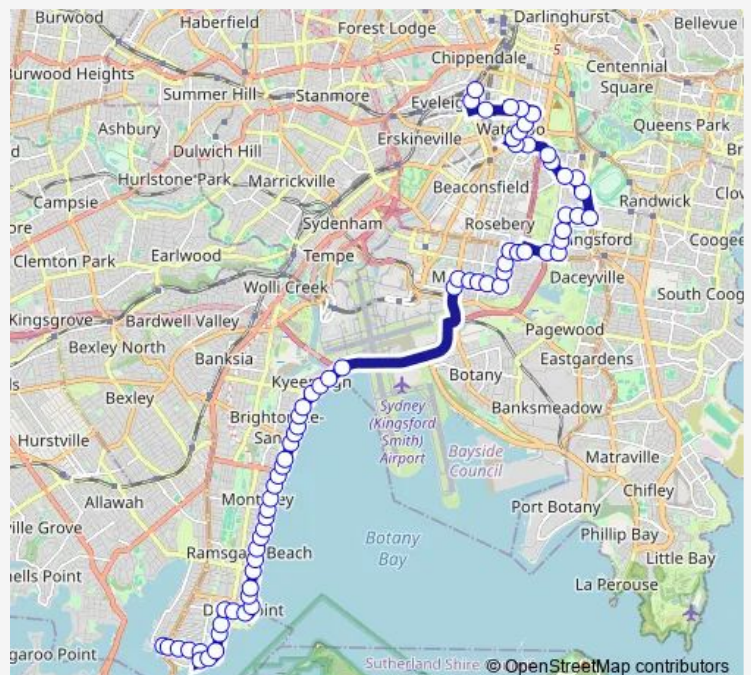

Bourke St Opp Powell St

O'Dea Av After Bourke St

O'Dea Av Opp Joynton Av

O'Dea Av Before South Dowling St

Todman Av After South Dowling St

Todman Av Opp Carminya St

Todman Av Opp Baker St

Todman Av At Balfour St

Anzac Pde At Doncaster Av

Day Av After Anzac Pde

Day Av At Mooramie Av

Day Av At Eastern Av

Route schedule

Redfern Station, Gibbons St, Stand B — St Finbar's Primary School, The Promenade

Monday	06:00-00:30 ⁺¹
Tuesday	06:00-00:30 ⁺¹
Wednesday	06:00-00:30 ⁺¹
Thursday	06:00-00:30 ⁺¹
Friday	06:00-00:30 ⁺¹
Saturday	06:00-00:30 ⁺¹
Sunday	07:00-23:30

Route info

Direction: Redfern Station, Gibbons St, Stand B

Stops: 79

Trip Duration: 1 hour 8 min

Eastern Av Opp Goodrich Av

Eastern Av At Tressider Av

Eastern Av Before Gardeners Rd

Gardeners Rd Opp Tunstall Av

Racecourse Pl At Evans Av

Eastlakes Reserve, Evans Av

Evans Av At Maloney St

Maloney St At Universal St

Maloney St At Robinson St

King St Opp Maloney St

King St Opp Horner Av

L' Estrange Park, King St