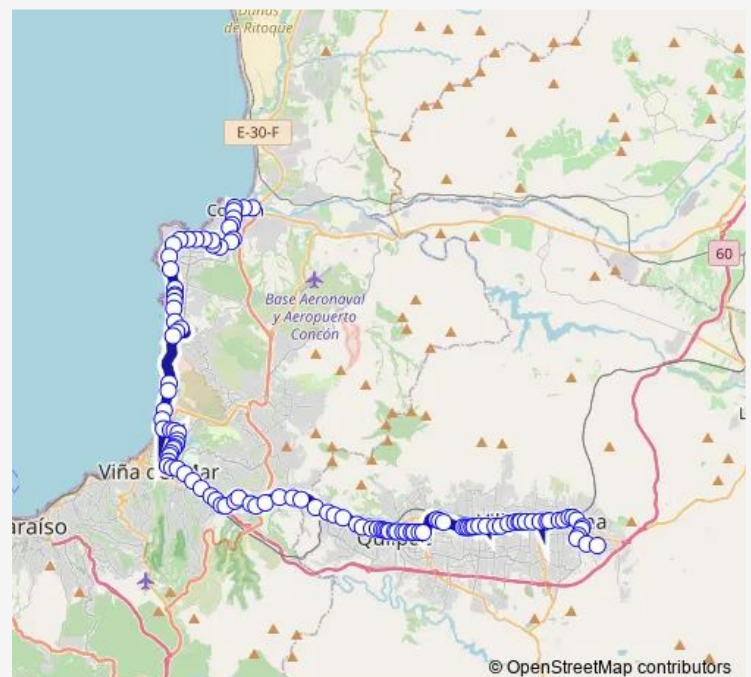

Av Reñaca / Sta Isabel

Av Reñaca

Edificio Grecomar

Av Edmundo Eluchans

Route schedule

Rotonda — Garita Las Acacias

Monday 05:00-22:00

Tuesday 05:00-22:00

Wednesday 05:00-22:00

Thursday 05:00-22:00

Friday 05:00-22:00

Saturday 07:00-22:00

Sunday 07:00-21:00

Route info

Direction: Rotonda

Stops: 113

Trip Duration: 1 hour 4 min

303 — Peñablanca - Concon

Av Edmundo Aluchans - Las Agatas

Centro Comercial Foresta Reñaca / Poniente

Camino Del Alto 1555 / Poniente

Camino Del Alto - Miramar

Camino Del Alto - Bellavista

Edificio Olimpo Del Mar

Borgoño - Las Olas / Poniente

Playa Salinas

Jorge Montt - Playa Del Deporte

Jorge Montt Playa Del Sol

Jorge Montt - Petrobras / Oriente

Quince Norte - 1 / 2 Poniente

Quince Norte - Igatri