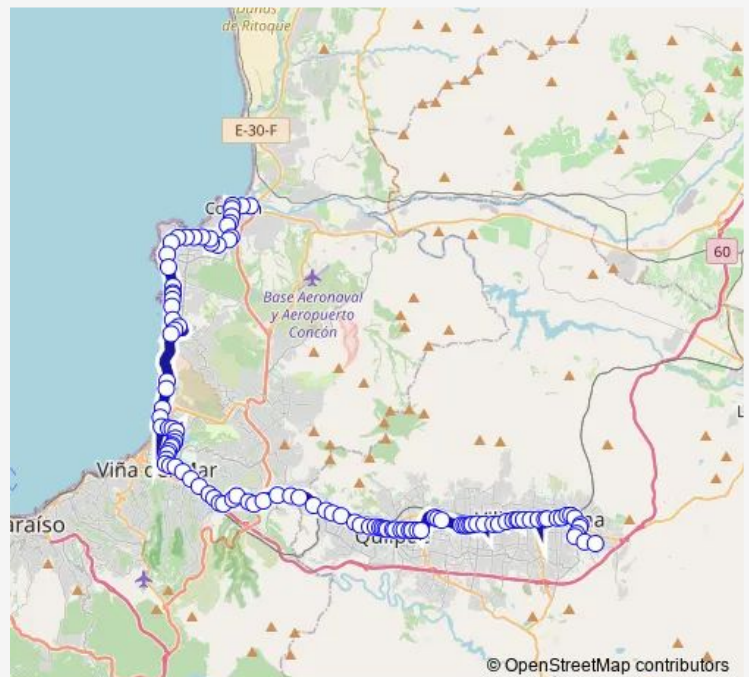

Av Reñaca / Sta Isabel

Av Reñaca

Edificio Grecomar

Av Edmundo Eluchans

Route schedule

Rotonda — Garita Las Acacias

Monday 05:00-22:00

Tuesday 05:00-22:00

Wednesday 05:00-22:00

Thursday 05:00-22:00

Friday 05:00-22:00

Saturday 07:00-22:00

Sunday 07:00-21:00

Route info

Direction: Rotonda

Stops: 113

Trip Duration: 1 hour 4 min

303 — Peñablanca - Concon

Av Edmundo Aluchans - Las Agatas

Centro Comercial Foresta Reñaca / Poniente

Camino Del Alto 1555 / Poniente

Camino Del Alto - Miramar

Camino Del Alto - Bellavista

Edificio Olimpo Del Mar

Borgoño - Las Olas / Poniente

Playa Salinas

Jorge Montt - Playa Del Deporte

Jorge Montt Playa Del Sol

Jorge Montt - Petrobras / Oriente

Quince Norte - 1 / 2 Poniente

Quince Norte - Igatri