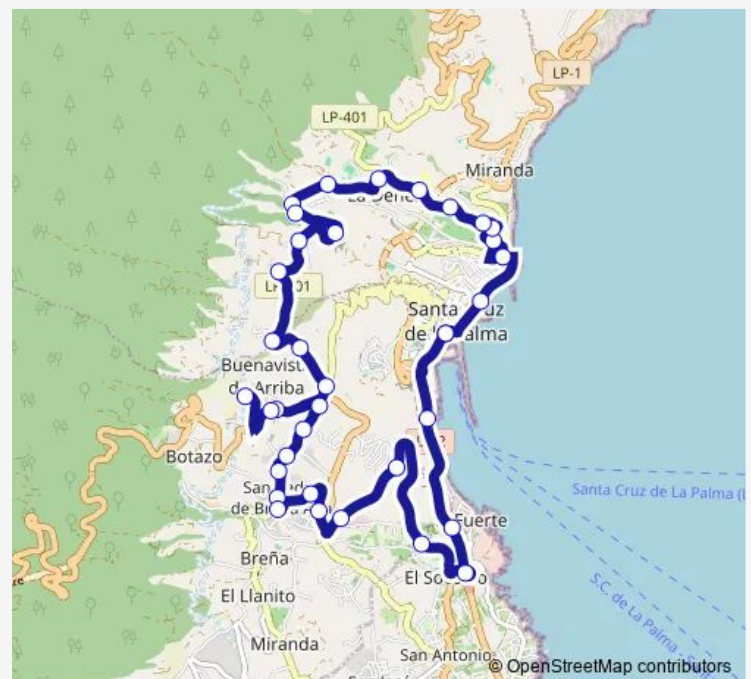

Casa Sacristan B

Clinica Vieja B

Kilometro 2 B

Llano DE LA Cruz B

BCO LA Madera B

BCO EL Rio

LAS Nieves B

LAS Tierritas B

LOS Almendros B

SAN Vicente B

BCO Espino B

Route schedule

SC DE LA Palma - Parada Norte — SC DE LA Palma - Parada Norte

Monday	07:15-20:15
Tuesday	07:15-20:15
Wednesday	07:15-20:15
Thursday	07:15-20:15
Friday	07:15-20:15
Saturday	08:15-20:15
Sunday	08:15-20:15

Route info

Direction: SC DE LA Palma - Parada Norte

Stops: 44

Trip Duration: 0 hour 51 min

303 — S/C de La Palma - Hospital - San Pedro - La Grama - S/C de La Palma

Javier Concepcion B

Chipi Chipi B

BCO Juan Mayor B

LA Graja B

Casa Osmunda B

Aeropuerto Viejo

Hospital

Aeropuerto Viejo B

LA Concepcion B

Casa Silvestre B

EL Porvenir B